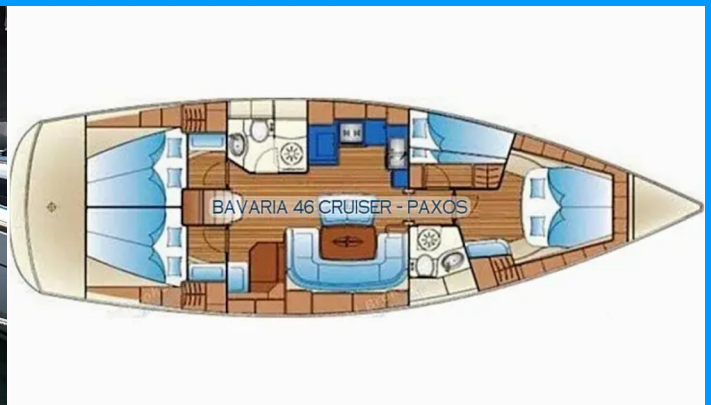

BAVARIA 46 CRUISER

Paxos

Plachetnica Bavaria 46 Cruiser „Paxos“, postavená v roku 2007, kotví v Corfu, Gouvia Marina, Korfu - Grécko. Jachta má 4 kajút, môže ubytovať 8 osôb a disponuje 2 toaletami/sprchami.

Paxos

Rok Výroby

2007

Dĺžka

14.40 m

Kabíny

4

Lôžka