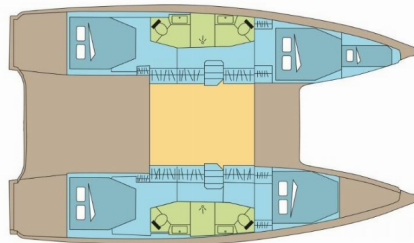

EXCESS 13

FORTUNA

Katamarán Excess 13 „FORTUNA“, postavená v roku 2026, kotví v Šibenik – Marina Zaton, - Chorvátsko . Jachta má 4 + 1 kajút, môže ubytovať 8 + 1 osôb a disponuje 4 toaletami/sprchami.

ŠPECIFIKÁCIE JACHTY

Základňa Prenájmu

Šibenik – Marina Zaton, Chorvátsko

ID Jachty

10118

Značka

Excess

Názov

FORTUNA

Rok Výroby

2026

Dĺžka

12.99 m

Kabíny

4 + 1

Lôžka

8 + 1

Maximálny Počet Pasažierov

9

WC/Sprcha

4

ŠTANDARDNÉ VYBAVENIE JACHTY

Bezpečnosť	Extra water tank (300L), VHF rádio (garmin single handset)
Elektronika	Batérie (additional 3x95A AGM batteries with controller), Generátor (6,5KVA 230V 50HZ), Invertor (3KVA 230V 50HZ), Klimatizácia, Lithium battery, Prípojka pobrežného napájania (32a), Solárne panely (3*300W), Watermaker – Odsolovač vody (60L/H)
Interiér	Elektrické WC, Ventilátory (In salons & cabins)
Lodná kuchyňa	Chladnička, Kuchynské náčinie (kuchynské zariadenie, príbory), Rúra, Rúra
Navigácia	AIS, Autopilot, GPS mapový plotter (Cockpit), Helm station, Wind/speed/depth instruments
Paluba	Chladnička v kokpíte (75L)
Plachty	Elektrické navijaky/vinšne, Lazy bag, Lazy jacks
Zábava	USB (External usb outlet at starboard helmstation)