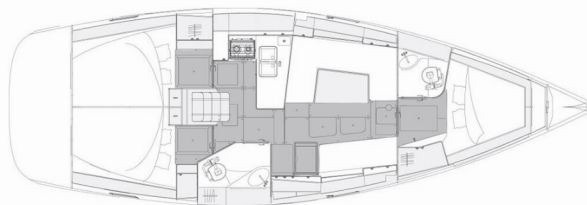

ELAN IMPRESSION 40.1

Le Mat

Plachetnica Elan Impression 40.1 „Le Mat“, postavená v roku 2021, kotví v Pula, Marina Polesana, – Chorvátsko . Jachta má 3 kajút, môže ubytovať 6 + 2 osôb a disponuje 2 toaletami/sprchami.

Le Mat

Rok Výroby

2021

Dĺžka

11.99 m

Kabíny

3

Lôžka