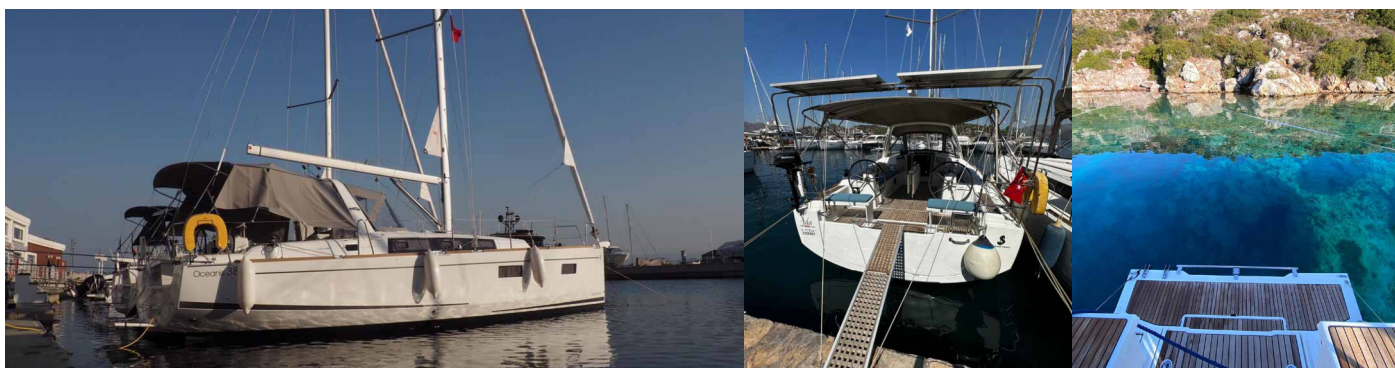

CENA / TYŻDNE

07.11. - 14.11.2026

1.745 € ~~2.053 €~~

14.11. - 21.11.2026

1.745 € ~~2.053 €~~

21.11. - 28.11.2026

1.745 € ~~2.053 €~~

28.11. - 05.12.2026

1.745 € ~~2.053 €~~

06.12. - 31.12.2026

Rezerwowané

WEB

najachty.pl

TELEFÓN

+48 882 071 532

E-MAIL

biuro@najachty.pl

NAJACHTY

ul. Pi. Świętej Małgorzaty 1-2/42B, 58-100, Świdnica, Polsko