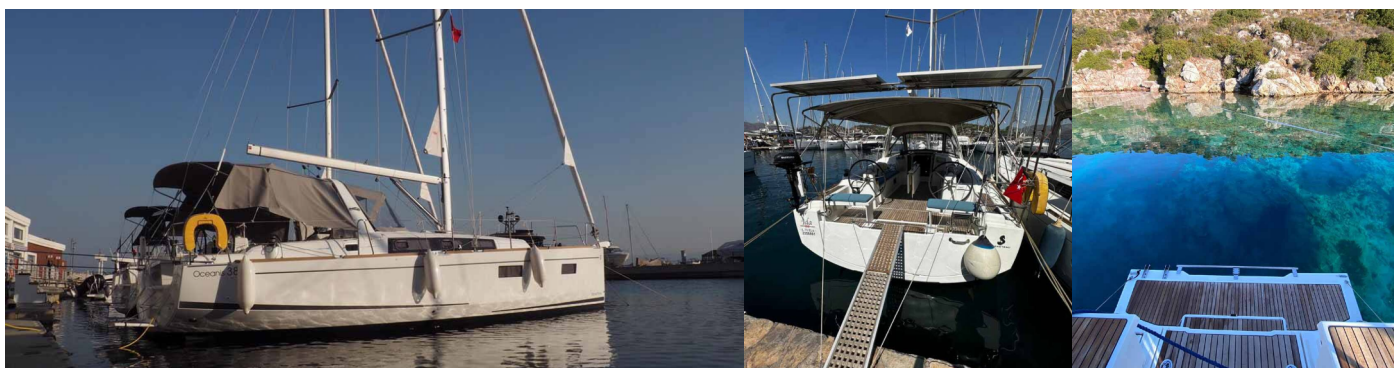

CENA / TYŻDNE

25.04. - 02.05.2026 Rezervované	02.05. - 16.05.2026 Rezervované	16.05. - 23.05.2026 Rezervované	23.05. - 30.05.2026 1.828 € ~~2.150 €~~
30.05. - 06.06.2026 2.253 € ~~2.650 €~~	06.06. - 13.06.2026 2.202 € ~~2.590 €~~	13.06. - 20.06.2026 Rezervované	20.06. - 27.06.2026 Rezervované
27.06. - 04.07.2026 2.032 € ~~2.390 €~~	04.07. - 11.07.2026 2.032 € ~~2.390 €~~	11.07. - 18.07.2026 2.202 € ~~2.590 €~~	18.07. - 25.07.2026 2.202 € ~~2.590 €~~
25.07. - 01.08.2026 2.202 € ~~2.590 €~~	01.08. - 08.08.2026 2.202 € ~~2.590 €~~	08.08. - 15.08.2026 2.202 € ~~2.590 €~~	19.08. - 29.08.2026 Rezervované
29.08. - 05.09.2026 2.508 € ~~2.950 €~~	05.09. - 12.09.2026 2.627 € ~~3.090 €~~	12.09. - 19.09.2026 2.627 € ~~3.090 €~~	19.09. - 26.09.2026 Rezervované
26.09. - 03.10.2026 2.627 € ~~3.090 €~~	03.10. - 10.10.2026 2.627 € ~~3.090 €~~	10.10. - 17.10.2026 2.617 € ~~3.079 €~~	17.10. - 24.10.2026 2.472 € ~~2.908 €~~
24.10. - 31.10.2026 2.443 € ~~2.874 €~~	31.10. - 07.11.2026 2.326 € ~~2.737 €~~		

WEB

najachty.pl

TELEFÓN

+48 882 071 532

E-MAIL

biuro@najachty.pl

NAJACHTY

ul. Pi. Świętej Małgorzaty 1-2/42B, 58-100, Świdnica, Polska