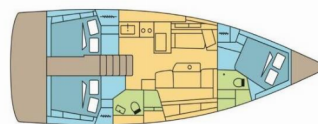

OCEANIS 41.1

LASLOUDIR III_DB

Plachetnica Oceanis 41.1 „LASLOUDIR III_DB“, postavená v roku 2021, kotví v Cote D'Azur, Port Pin Rolland, - Francúzsko . Jachta má 3 kajút, môže ubytovať 6 + 2 osôb a disponuje 2 toaletami/sprchami.