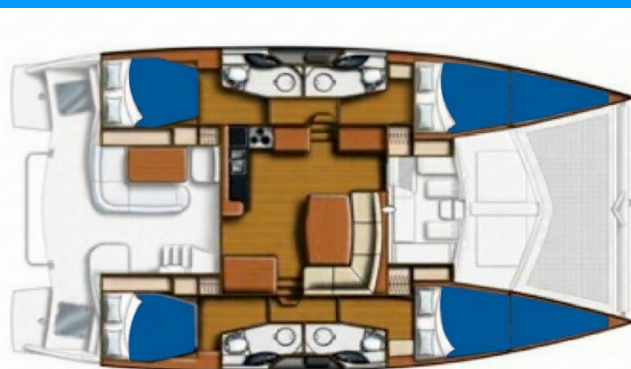

# LEOPARD 44

Portals Vells

Katamarán Leopard 44 „Portals Vells“, postavená v roku 2012, kotví v Palma de Mallorca, Marina Naviera Balear, – Španielsko . Jachta má 4 kajút, môže ubytovať 8 + 2 osôb a disponuje 4 toaletami/sprchami.