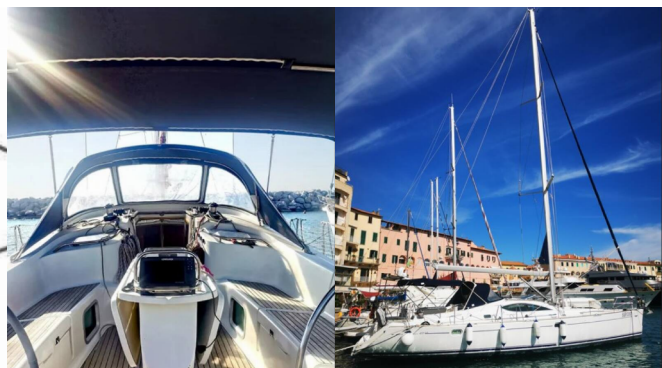

CENA / TYŻDNE

05.12. - 12.12.2026

2.900 €

12.12. - 19.12.2026

2.900 €

19.12. - 26.12.2026

2.900 €

WEB

najachty.pl

TELEFÓN

+48 882 071 532

E-MAIL

biuro@najachty.pl

NAJACHTY

ul. Pi. Świętej Małgorzaty 1-2/42B, 58-100, Świdnica, Polsko