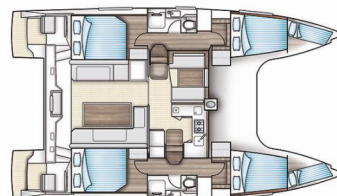

NAUTITECH 40 OPEN

Lollo III

Katamarán Nautitech 40 Open „Lollo III“, postavená v roku 2018, kotví v Marina Punat, Krk, Punat (Krk) - Chorvátsko .

Jachta má 4 + 2 kajút, môže ubytovať 8 + 2 osôb a disponuje 2 toaletami/sprchami.

ŠPECIFIKÁCIE JACHTY

Základňa Prenájmu

Marina Punat, Krk, Chorvátsko

ID Jachty

10060

Značka

Nautitech Rochefort

Názov

Lollo III

Rok Výroby

2018

Dĺžka

11.98 m

Kabíny

4 + 2

Lôžka

8 + 2

WC/Sprcha

2

ŠTANDARDNÉ VYBAVENIE JACHTY

Bezpečnosť

EPIRB-Distress radio beacons, Hasiaci prístroj, Náhradné diely do motora, Odpadová vodná nádrž, Požiarna deka, Sada náradia, Tiesňový box so svetlicami, VHF rádio, Zábradlie, Záchranná podkova, Záchranné vesty, Záchranný čln (for 6 pax each)

Elektronika

Bildge čerpadlo – Elektrické, Bojler (240 V & engine heat exchanger), Invertor, Nabíjačka batérií (Victron Multiplus 2 (3000 W)), Prípojka pobrežného napájania, Servisné batérie (x 12 V – total 600 Ah (Victron Smart Lithium, 2025)), Solárne panely (840 W bifacial (2025)), Watermaker – Odsolovač vody (Rainman 140 L/h (240 V, 2025))

Interiér

Práčka (3 kg; Portable)

Lodná kuchyňa

Chladnička, Drez, Kuchynské náčinie (kuchynské zariadenie, príbory), Mraznička (Waeco CFX90), Plynové variče (3 burners), Rúra, Teplá voda

Navigácia

Autopilot, Depthsounder, GPS mapový plotter, Kompas, Log / rýchlomer, Radar, Wind instrument/Anemometer

Paluba

Bildge čerpadlo – Mechanické, Bimini, Davit, Elektrický kotevný vrátok, Fendre, Grill/Barbecue/Plancha (Weber (2025)), Kotva s reťazou (Mantus 25 kg + Delta 25 kg; Chain: 100 m), Kúpací rebrík, Lodný mostík / lávka, Muringový hák, Nafukovací čln s príviesným motorom (Highfield 310 + Suzuki 9.9 HP), Slniečnik, Sprayhood, Stolik v kokpíte, Vonkajšia sprcha na korme, Vytvážovacie laná

Plachty

Čeleň, Elektrický výťah hlavnej plachty, Lazy bag, Lazy jacks, Vinšňa

Pohodlie

Vankúše do kokpitu