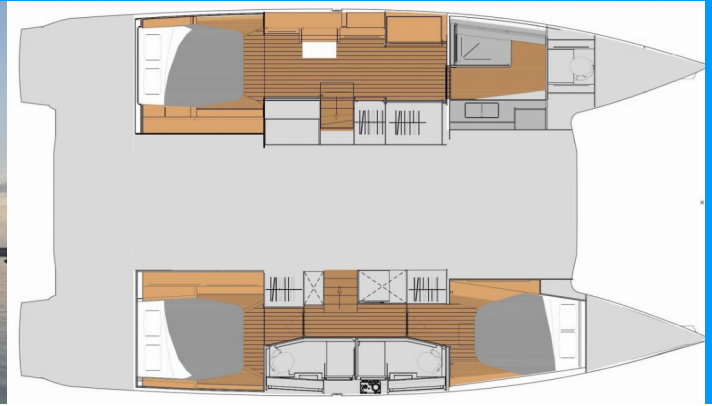

FONTAINE PAJOT ELBA 45

Fugu II

Katamarán Fountaine Pajot Elba 45 „Fugu II“, postavená v roku 2025, kotví v Rhodes New Marina, - Grécko. Jachta má 3 kajút, môže ubytovať 6 + 2 osôb a disponuje 3 toaletami/sprchami.