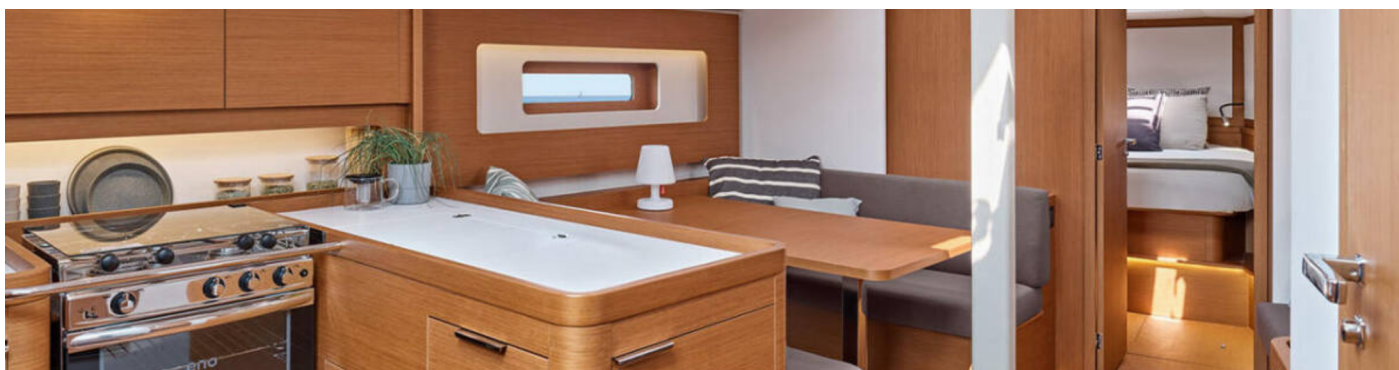

CENA / TYŻDNE

05.12. - 12.12.2026

4.750 €

12.12. - 19.12.2026

4.750 €

19.12. - 26.12.2026

4.750 €

WEB

najachty.pl

TELEFÓN

+48 882 071 532

E-MAIL

biuro@najachty.pl

NAJACHTY

ul. Pi. Świętej Małgorzaty 1-2/42B, 58-100, Świdnica, Polsko