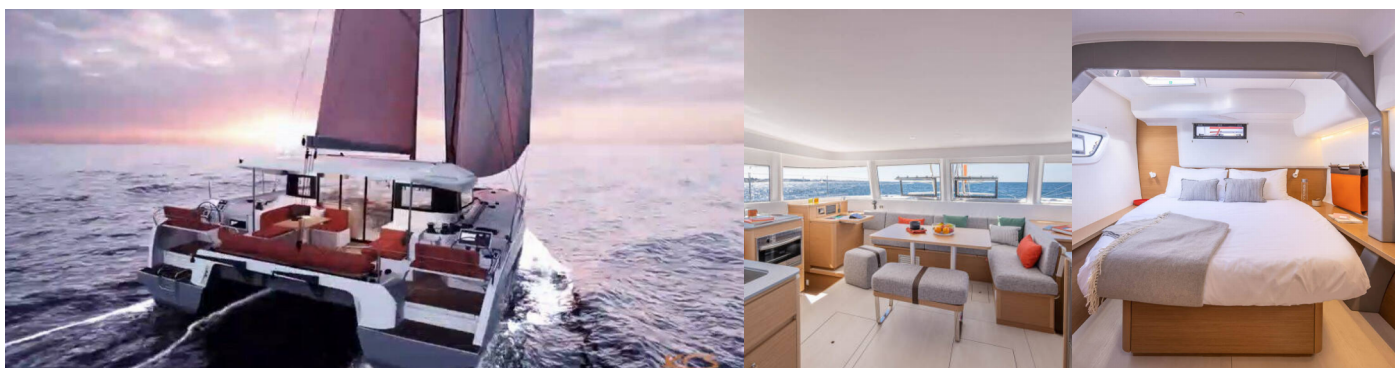

CENA / TYŻDNE

25.04. - 02.05.2026 4.455 € ~~5.940 €~~	05.05. - 07.05.2026 Rezervované	09.05. - 16.05.2026 Rezervované	16.05. - 30.05.2026 Rezervované
30.05. - 27.06.2026 Rezervované	27.06. - 11.07.2026 Rezervované	11.07. - 18.07.2026 Rezervované	18.07. - 25.07.2026 Rezervované
25.07. - 08.08.2026 Rezervované	08.08. - 15.08.2026 9.733 € ~~11.450 €~~	15.08. - 22.08.2026 Rezervované	22.08. - 29.08.2026 8.177 € ~~9.620 €~~
29.08. - 05.09.2026 9.139 € ~~9.620 €~~	05.09. - 19.09.2026 Rezervované	19.09. - 26.09.2026 Rezervované	26.09. - 03.10.2026 Rezervované
03.10. - 10.10.2026 6.631 € ~~6.980 €~~	10.10. - 24.10.2026 Rezervované	24.10. - 31.10.2026 Rezervované	31.10. - 07.11.2026 5.584 € ~~6.980 €~~

WEB

najachty.pl

TELEFÓN

+48 882 071 532

E-MAIL

biuro@najachty.pl

NAJACHTY

ul. Pi. Świętej Małgorzaty 1-2/42B, 58-100, Świdnica, Polsko