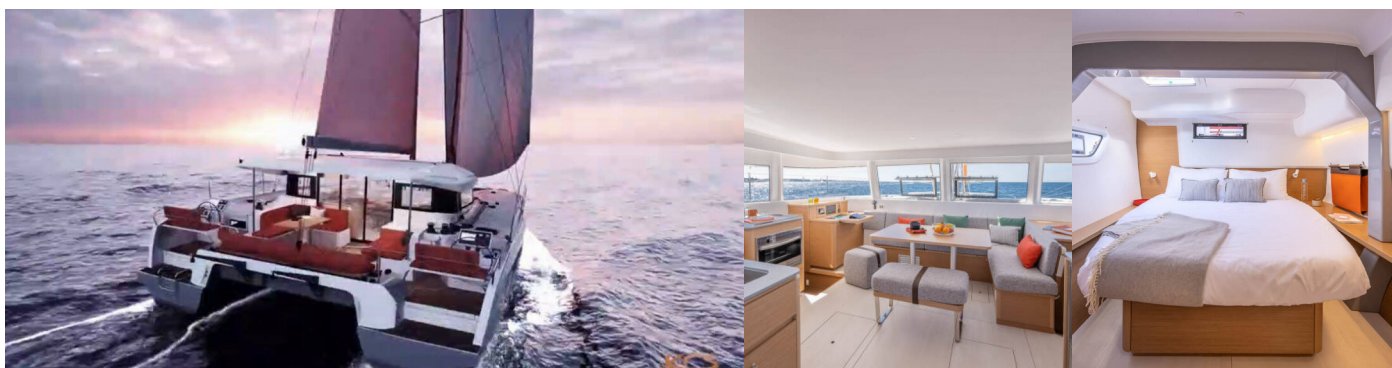

CENA / TYŻDNE

16.05. - 30.05.2026 Rezervované	30.05. - 27.06.2026 Rezervované	27.06. - 11.07.2026 Rezervované	11.07. - 18.07.2026 Rezervované
18.07. - 25.07.2026 Rezervované	25.07. - 08.08.2026 Rezervované	08.08. - 15.08.2026 9.733 € ~~11.450 €~~	15.08. - 22.08.2026 Rezervované
22.08. - 29.08.2026 8.177 € ~~9.620 €~~	29.08. - 05.09.2026 9.139 € ~~9.620 €~~	05.09. - 19.09.2026 Rezervované	19.09. - 26.09.2026 Rezervované
26.09. - 03.10.2026 Rezervované	03.10. - 10.10.2026 6.631 € ~~6.980 €~~	10.10. - 24.10.2026 Rezervované	24.10. - 31.10.2026 Rezervované
31.10. - 07.11.2026 5.584 € ~~6.980 €~~	07.11. - 14.11.2026 5.584 € ~~6.980 €~~	14.11. - 21.11.2026 5.584 € ~~6.980 €~~	21.11. - 28.11.2026 5.584 € ~~6.980 €~~
28.11. - 05.12.2026 5.584 € ~~6.980 €~~			

WEB

najachty.pl

TELEFÓN

+48 882 071 532

E-MAIL

biuro@najachty.pl

NAJACHTY

ul. Pi. Świętej Małgorzaty 1-2/42B, 58-100, Świdnica, Polsko