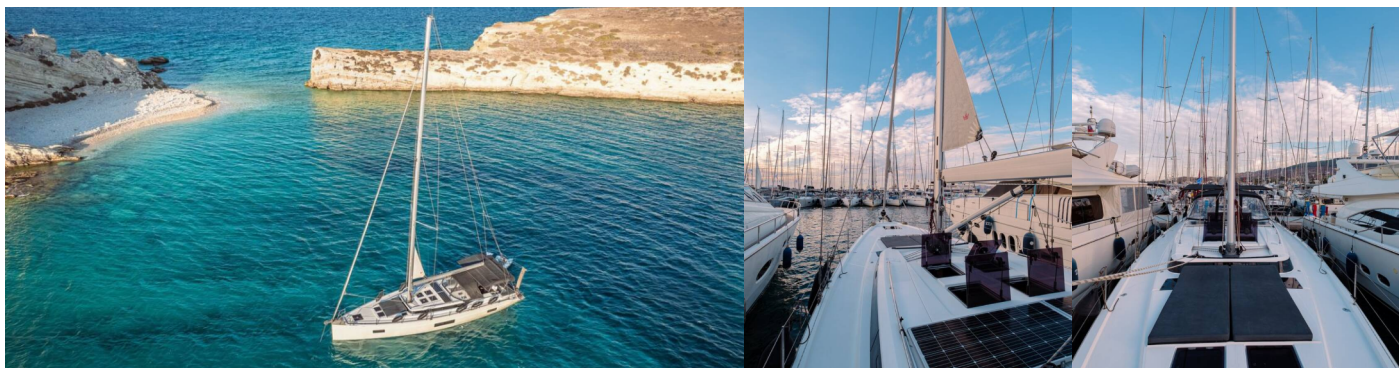

CENA / TYŻDNE

05.12. - 12.12.2026

6.250 €

12.12. - 19.12.2026

6.250 €

19.12. - 26.12.2026

6.250 €

WEB

najachty.pl

TELEFÓN

+48 882 071 532

E-MAIL

biuro@najachty.pl

NAJACHTY

ul. Pi. Świętej Małgorzaty 1-2/42B, 58-100, Świdnica, Polsko