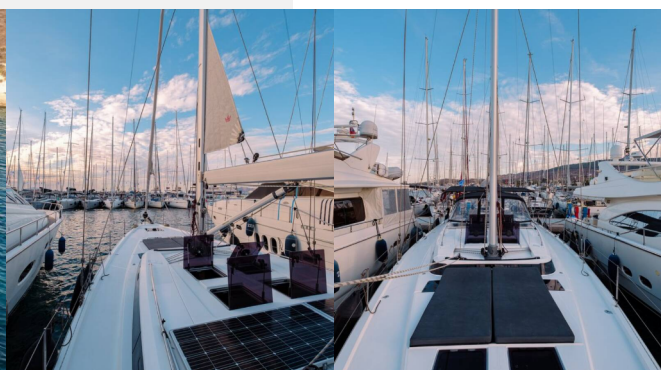

CENA / TYŻDNE

02.05. - 09.05.2026 4.688 € ~~6.250 €~~	09.05. - 16.05.2026 Rezervované	16.05. - 23.05.2026 5.625 € ~~7.500 €~~	23.05. - 30.05.2026 Rezervované
30.05. - 06.06.2026 Rezervované	06.06. - 13.06.2026 Rezervované	13.06. - 20.06.2026 Rezervované	20.06. - 27.06.2026 7.040 € ~~8.800 €~~
27.06. - 04.07.2026 7.040 € ~~8.800 €~~	04.07. - 11.07.2026 7.040 € ~~8.800 €~~	11.07. - 18.07.2026 7.040 € ~~8.800 €~~	18.07. - 25.07.2026 7.040 € ~~8.800 €~~
25.07. - 01.08.2026 8.100 € ~~10.800 €~~	01.08. - 08.08.2026 8.100 € ~~10.800 €~~	08.08. - 15.08.2026 8.100 € ~~10.800 €~~	15.08. - 22.08.2026 8.100 € ~~10.800 €~~
22.08. - 29.08.2026 8.100 € ~~10.800 €~~	29.08. - 05.09.2026 7.600 € ~~9.500 €~~	05.09. - 12.09.2026 7.600 € ~~9.500 €~~	12.09. - 19.09.2026 Rezervované
19.09. - 26.09.2026 7.600 € ~~9.500 €~~	26.09. - 03.10.2026 7.600 € ~~9.500 €~~	03.10. - 10.10.2026 Rezervované	10.10. - 17.10.2026 5.000 € ~~6.250 €~~
17.10. - 24.10.2026 5.000 € ~~6.250 €~~	24.10. - 31.10.2026 5.000 € ~~6.250 €~~	31.10. - 07.11.2026 5.000 € ~~6.250 €~~	07.11. - 14.11.2026 6.250 €

WEB

najachty.pl

TELEFÓN

+48 882 071 532

E-MAIL

biuro@najachty.pl

NAJACHTY

ul. Pi. Świętej Małgorzaty 1-2/42B, 58-100, Świdnica, Polska