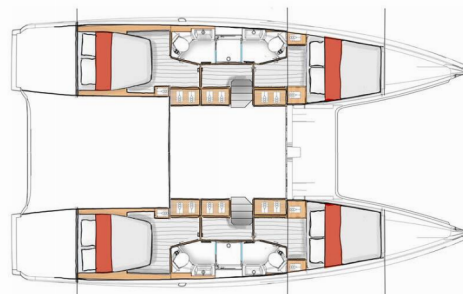

EXCESS 13

One Journey

Katamarán Excess 13 „One Journey“, postavená v roku 2026, kotví v Athens, Alimos marina, - Grécko. Jachta má 4 + 2 kajút, môže ubytovať 8 + 2 + 2 osôb a disponuje 4 + 1 toaletami/sprchami.

One Journey

Rok Výroby

2026

Dĺžka

12.99 m

Kabíny

4 + 2

Lôžka