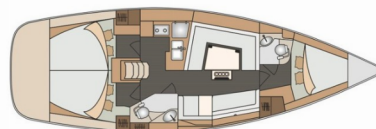

ELAN IMPRESSION 40

Evita

Plachetnica Elan Impression 40 „Evita“, postavená v roku 2016, kotví v Izola, – Slovinsko. Jachta má 3 kajút, môže ubytovať 6 + 2 osôb a disponuje 2 toaletami/sprchami.

ŠPECIFIKÁCIE JACHTY

Základňa Prenájmu

Izola, Slovinsko

ID Jachty

10023

Značka

Elan Marine

Názov

Evita

Rok Výroby

2016

Dĺžka

11.90 m

Kabíny

3

Lôžka

6 + 2

WC/Sprcha

2

ŠTANDARDNÉ VYBAVENIE JACHTY

Bezpečnosť

Hasiaci prístroj, Hmlový roh, Lekárnička, Núdzová kormidelná páka, Sada náradia, Signálne rakety a pochodne, VHF rádio, Wire (shroud) cutter, Záchranné pásy (bezpečnostné harnessy), Záchranné vesty

Elektronika

El. prípojka 220 V, Invertor, Klimatizácia, Kúrenie, Solárne panely

Lodná kuchyňa

Chladnička, Kuchynské náčinie (kuchynské zariadenie, príbory), Plynové flaše, Rúra, Teplá voda

Navigácia

Autopilot, Bow thruster, GPS mapový plotter, GPS mapový plotter - kokpit, Log, Speed, Depth- echo sounder, Navigačné (námorné) mapy a námorné príručky, Odpichovadlo, námorná mapa, Radarový odrážač, Ručný kompas, Rýchlomer (Speed log), Wind/speed/depth instruments, Windex

Paluba

Bimini, Bocmanská sedačka (Bosun 's chair safe seat), Elektrický kotevný vrátok, Hlavná kotva, Hlavný palubný kompas, Nafukovací čln, Sprayhood, Stolik v kokpíte, Tíkový kokpit, Vodná kotva, Vonkajšia sprcha na korme

Zábava

FUSION sound system, TV, Vonkajšie reproduktory