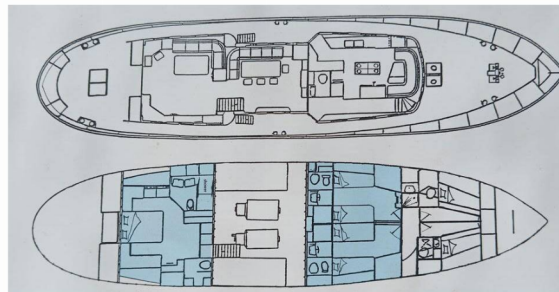

PACIFIC CLASS 85

Five Angels

Motorová jachta Pacific Class 85 „Five Angels“, postavená v roku 1974, kotví v Porto di Castellammare di Stabia, - Taliansko . Jachta má 3 kajút, môže ubytovať 7 + 2 osôb a disponuje 3 + 2 toaletami/sprchami.