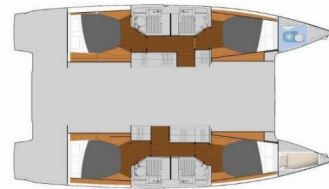

FONTAINE PAJOT FP 41 QUATUOR 4

Montague

Katamarán Fountaine Pajot FP 41 Quatuor 4 „Montague“, postavená v roku 2026, kotví v Lefkas, Nikiana Marina, - Grécko. Jachta má 4 kajút, môže ubytovať 8 osôb a disponuje 4 toaletami/sprchami.

ŠPECIFIKÁCIE JACHTY

Základňa Prenájmu

Lefkas, Nikiana Marina, Grécko

ID Jachty

10002

Značka

Fountaine Pajot

Názov

Montague

Rok Výroby

2026

Dĺžka

12.10 m

Kabíny

4

Lôžka

8

Maximálny Počet Pasažierov

10

WC/Sprcha

4

ŠTANDARDNÉ VYBAVENIE JACHTY

Elektronika

Generátor, Klimatizácia (all cabins), Solárne panely,
Watermaker – Odsolovač vody

Interiér

Elektrické WC

Lodná kuchyňa

Chladnička, Kávovar, Výrobník ľadu

Navigácia

Autopilot, GPS mapový plotter, Radar

Paluba

Bimini, Sprayhood, Tíková paluba