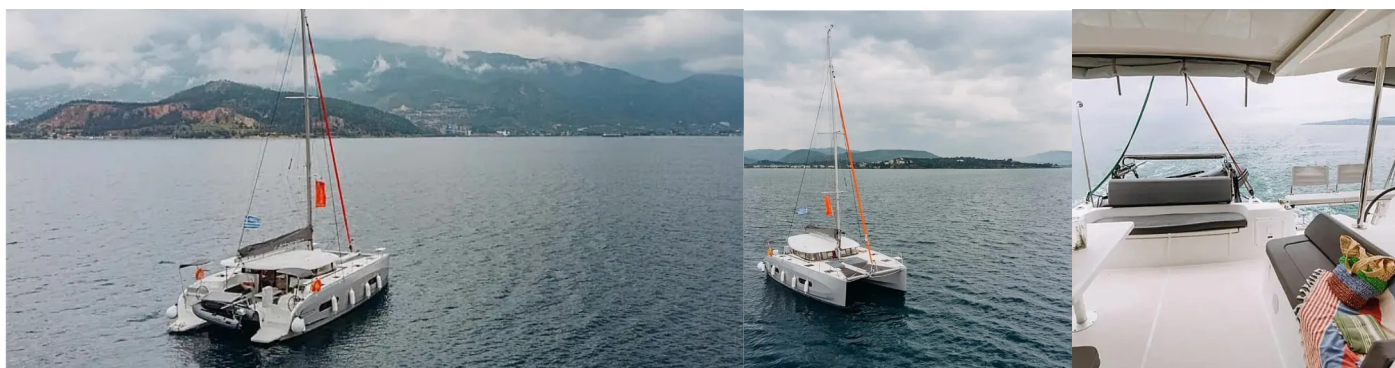

CENA / TYŻDNE

03.04. - 10.04.2027

4.600 €

10.04. - 17.04.2027

4.600 €

17.04. - 24.04.2027

5.000 €

24.04. - 01.05.2027

5.000 €

01.05. - 08.05.2027

5.000 €

08.05. - 15.05.2027

5.000 €

15.05. - 22.05.2027

6.450 €

22.05. - 29.05.2027

6.450 €

29.05. - 05.06.2027

6.450 €

05.06. - 12.06.2027

6.450 €

12.06. - 19.06.2027

7.200 €

19.06. - 26.06.2027

7.200 €

26.06. - 03.07.2027

7.200 €

WEB

najachty.pl

TELEFÓN

+48 882 071 532

E-MAIL

biuro@najachty.pl

NAJACHTY

ul. Pi. Świętej Małgorzaty 1-2/42B, 58-100, Świdnica, Polsko