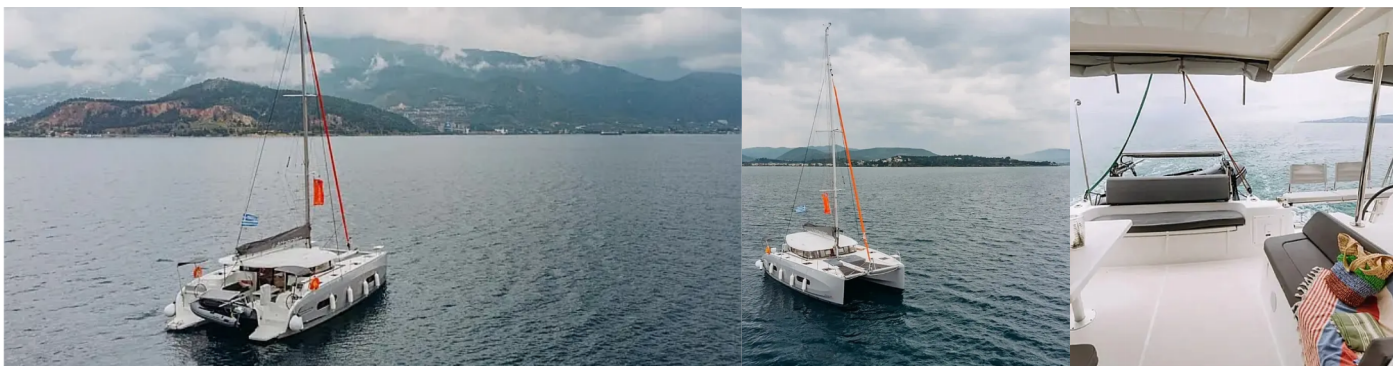

CENA / TYŻDNE

25.04. - 02.05.2026 2.230 € ~~5.000 €~~	02.05. - 09.05.2026 2.230 € ~~5.000 €~~	09.05. - 16.05.2026 2.680 € ~~5.000 €~~	16.05. - 23.05.2026 Rezervované
23.05. - 30.05.2026 Rezervované	30.05. - 06.06.2026 Rezervované	06.06. - 13.06.2026 Rezervované	13.06. - 20.06.2026 Rezervované
20.06. - 27.06.2026 4.850 € ~~7.200 €~~	27.06. - 04.07.2026 Rezervované	04.07. - 11.07.2026 Rezervované	11.07. - 18.07.2026 Rezervované
18.07. - 25.07.2026 4.850 € ~~7.200 €~~	25.07. - 01.08.2026 5.500 € ~~8.200 €~~	01.08. - 08.08.2026 Rezervované	08.08. - 15.08.2026 Rezervované
15.08. - 22.08.2026 5.600 € ~~7.200 €~~	22.08. - 19.09.2026 Rezervované	19.09. - 26.09.2026 Rezervované	26.09. - 03.10.2026 Rezervované
03.10. - 10.10.2026 3.180 € ~~4.600 €~~	10.10. - 17.10.2026 2.780 € ~~4.600 €~~	17.10. - 24.10.2026 Rezervované	24.10. - 31.10.2026 2.380 € ~~4.600 €~~
31.10. - 07.11.2026 2.380 € ~~4.600 €~~			

WEB

najachty.pl

TELEFÓN

+48 882 071 532

E-MAIL

biuro@najachty.pl

NAJACHTY

ul. Pi. Świętej Małgorzaty 1-2/42B, 58-100, Świdnica, Polsko