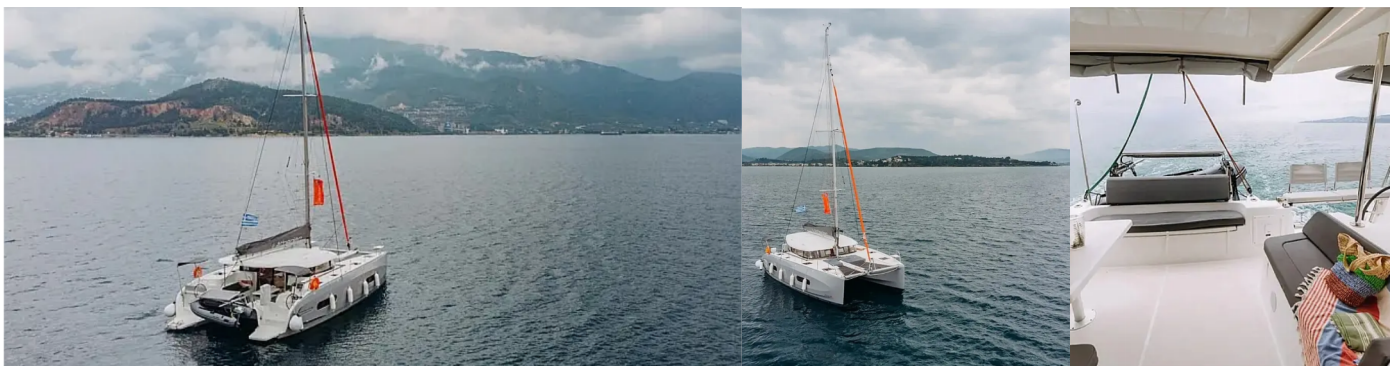

CENA / TYŻDNE

16.05. - 23.05.2026 Rezervované	23.05. - 30.05.2026 Rezervované	30.05. - 06.06.2026 Rezervované	06.06. - 13.06.2026 Rezervované
13.06. - 20.06.2026 Rezervované	20.06. - 27.06.2026 4.850 € ~~7.200 €~~	27.06. - 04.07.2026 Rezervované	04.07. - 11.07.2026 Rezervované
11.07. - 18.07.2026 Rezervované	18.07. - 25.07.2026 Na opcju	25.07. - 01.08.2026 Rezervované	01.08. - 08.08.2026 Rezervované
08.08. - 15.08.2026 Rezervované	15.08. - 22.08.2026 Na opcju	22.08. - 19.09.2026 Rezervované	19.09. - 26.09.2026 Rezervované
26.09. - 03.10.2026 Rezervované	03.10. - 10.10.2026 3.180 € ~~4.600 €~~	10.10. - 17.10.2026 2.780 € ~~4.600 €~~	17.10. - 24.10.2026 Rezervované
24.10. - 31.10.2026 2.380 € ~~4.600 €~~	31.10. - 07.11.2026 2.380 € ~~4.600 €~~	07.11. - 14.11.2026 2.380 € ~~4.600 €~~	14.11. - 21.11.2026 2.380 € ~~4.600 €~~
21.11. - 28.11.2026 2.380 € ~~4.600 €~~	28.11. - 03.04.2027 Rezervované		

WEB

najachty.pl

TELEFÓN

+48 882 071 532

E-MAIL

biuro@najachty.pl

NAJACHTY

ul. Pi. Świętej Małgorzaty 1-2/42B, 58-100, Świdnica, Polska