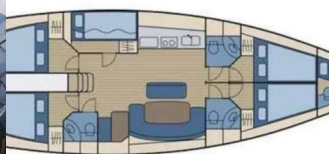

CENA / TYGODNIE

16.05. - 23.05.2026 2.423 € ~~2.850 €~~	23.05. - 30.05.2026 2.720 € ~~3.200 €~~	30.05. - 06.06.2026 2.975 € ~~3.500 €~~	06.06. - 13.06.2026 3.060 € ~~3.600 €~~
13.06. - 20.06.2026 3.400 € ~~4.000 €~~	20.06. - 27.06.2026 3.570 € ~~4.200 €~~	27.06. - 04.07.2026 3.783 € ~~4.450 €~~	04.07. - 11.07.2026 3.910 € ~~4.600 €~~
11.07. - 18.07.2026 3.910 € ~~4.600 €~~	18.07. - 25.07.2026 3.910 € ~~4.600 €~~	25.07. - 01.08.2026 3.910 € ~~4.600 €~~	01.08. - 08.08.2026 3.485 € ~~4.100 €~~
08.08. - 15.08.2026 3.485 € ~~4.100 €~~	15.08. - 22.08.2026 3.485 € ~~4.100 €~~	22.08. - 29.08.2026 3.485 € ~~4.100 €~~	29.08. - 05.09.2026 3.570 € ~~4.200 €~~
05.09. - 12.09.2026 3.655 € ~~4.300 €~~	12.09. - 19.09.2026 3.655 € ~~4.300 €~~	19.09. - 26.09.2026 Zarezerwowany	26.09. - 03.10.2026 3.570 € ~~4.200 €~~
03.10. - 10.10.2026 3.145 € ~~3.700 €~~	10.10. - 17.10.2026 3.060 € ~~3.600 €~~	17.10. - 24.10.2026 2.635 € ~~3.100 €~~	24.10. - 31.10.2026 2.550 € ~~3.000 €~~
31.10. - 07.11.2026 2.550 € ~~3.000 €~~	07.11. - 14.11.2026 2.550 € ~~3.000 €~~	14.11. - 21.11.2026 2.550 € ~~3.000 €~~	21.11. - 28.11.2026 2.550 € ~~3.000 €~~