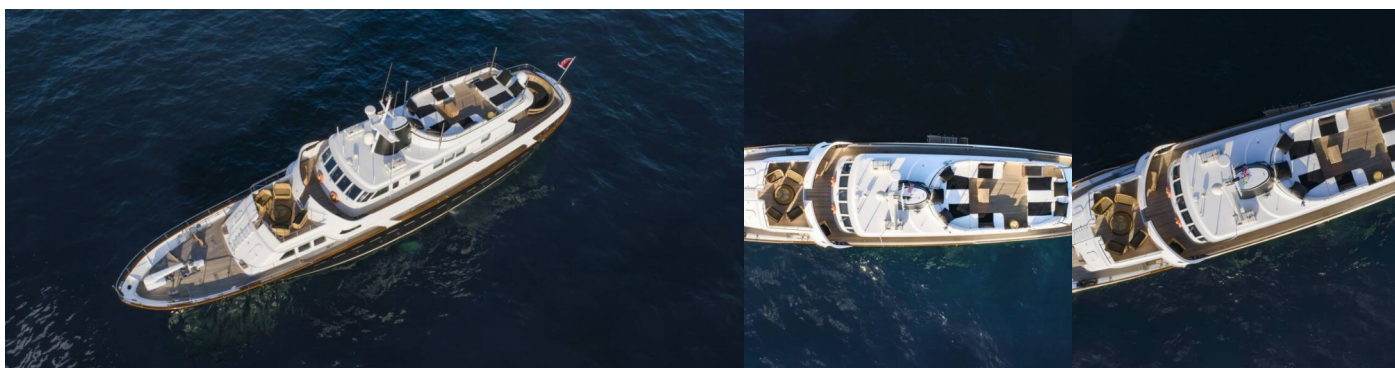

CENA / TYGODNIE

16.05. - 23.05.2026 58.240 €	25.05. - 01.06.2026 Zarezerwowany	04.06. - 07.06.2026 Zarezerwowany	09.06. - 13.06.2026 Zarezerwowany
13.06. - 20.06.2026 58.240 €	26.06. - 03.07.2026 Zarezerwowany	04.07. - 11.07.2026 64.960 €	11.07. - 18.07.2026 64.960 €
18.07. - 25.07.2026 64.960 €	27.07. - 11.08.2026 Zarezerwowany	15.08. - 23.08.2026 Zarezerwowany	29.08. - 05.09.2026 61.120 €
05.09. - 12.09.2026 58.240 €	12.09. - 19.09.2026 58.240 €	19.09. - 26.09.2026 58.240 €	26.09. - 03.10.2026 58.240 €
03.10. - 10.10.2026 58.240 €	10.10. - 17.10.2026 58.240 €	17.10. - 24.10.2026 58.240 €	24.10. - 31.10.2026 58.240 €
31.10. - 07.11.2026 58.240 €	07.11. - 14.11.2026 58.240 €	14.11. - 21.11.2026 58.240 €	21.11. - 28.11.2026 58.240 €

WEB

najachty.pl

NUMER TELEFONU

+48 882 071 532

E-MAIL

biuro@najachty.pl

NAJACHTY

ul. Pi. Świętej Małgorzaty 1-2/42B, 58-100, Świdnica, Polska