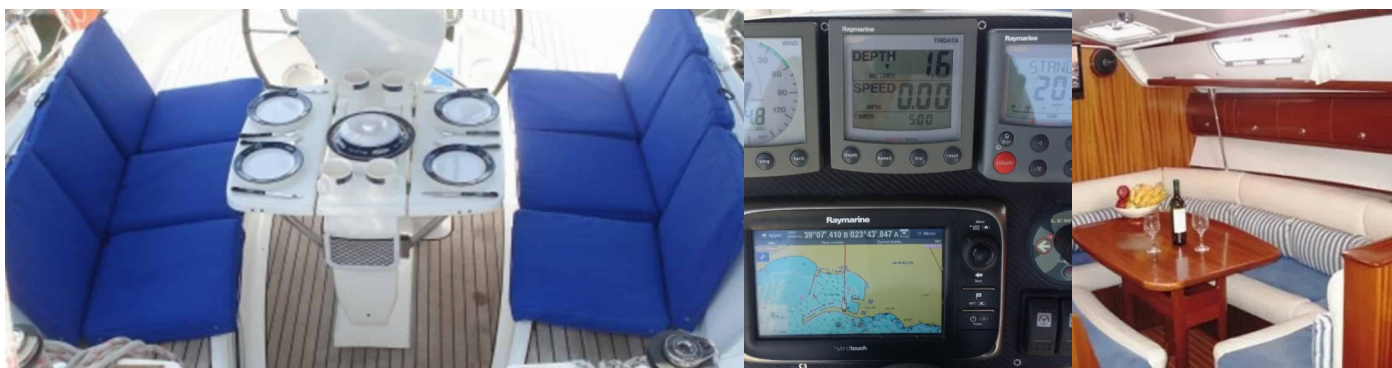

CENA / TYGODNIE

16.05. - 23.05.2026 1.280 € ~~3.900 €~~	23.05. - 06.06.2026 Zarezerwowany	06.06. - 13.06.2026 1.520 € ~~3.900 €~~	13.06. - 20.06.2026 1.520 € ~~4.400 €~~
20.06. - 27.06.2026 1.600 € ~~4.400 €~~	27.06. - 04.07.2026 Zarezerwowany	04.07. - 11.07.2026 Zarezerwowany	11.07. - 25.07.2026 Zarezerwowany
25.07. - 01.08.2026 1.760 € ~~5.050 €~~	01.08. - 08.08.2026 1.760 € ~~5.050 €~~	08.08. - 15.08.2026 Zarezerwowany	15.08. - 22.08.2026 1.600 € ~~4.400 €~~
22.08. - 29.08.2026 1.600 € ~~4.400 €~~	29.08. - 12.09.2026 Zarezerwowany	12.09. - 19.09.2026 1.600 € ~~3.900 €~~	19.09. - 26.09.2026 1.600 € ~~3.900 €~~
26.09. - 03.10.2026 1.440 € ~~3.100 €~~	03.10. - 10.10.2026 1.440 € ~~2.150 €~~	10.10. - 17.10.2026 1.440 € ~~2.150 €~~	17.10. - 24.10.2026 1.440 € ~~2.150 €~~
24.10. - 31.10.2026 1.440 € ~~2.150 €~~	31.10. - 07.11.2026 1.440 € ~~2.150 €~~	07.11. - 14.11.2026 1.440 € ~~2.150 €~~	14.11. - 21.11.2026 1.440 € ~~2.150 €~~
21.11. - 28.11.2026 1.440 € ~~2.150 €~~	28.11. - 03.04.2027 Zarezerwowany		

WEB

najachty.pl

NUMER TELEFONU

+48 882 071 532

E-MAIL

biuro@najachty.pl

NAJACHTY

ul. Pi. Świętej Małgorzaty 1-2/42B, 58-100, Świdnica, Polska