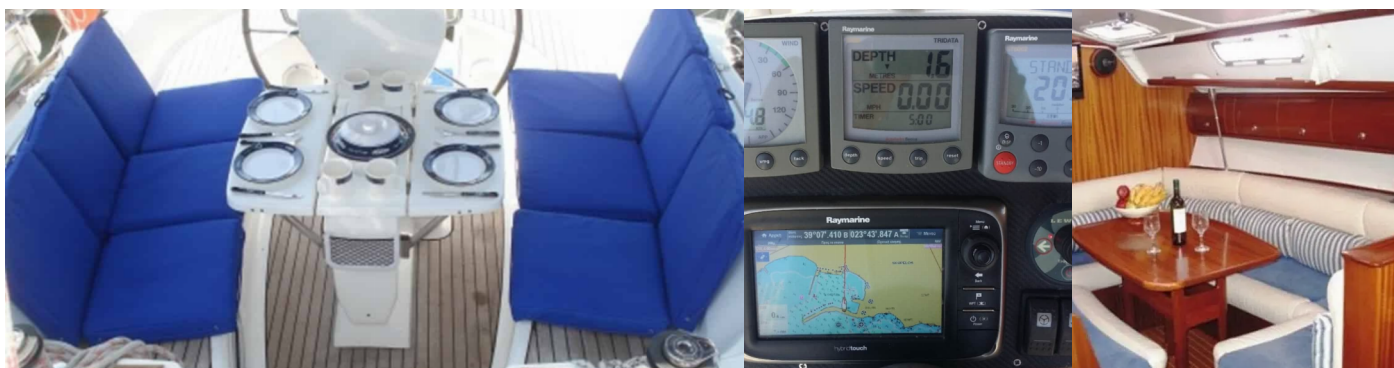

CENA / TYGODNIE

03.04. - 10.04.2027 2.150 €	10.04. - 17.04.2027 2.150 €	17.04. - 24.04.2027 3.100 €	24.04. - 01.05.2027 3.100 €
01.05. - 08.05.2027 3.100 €	08.05. - 15.05.2027 3.100 €	15.05. - 22.05.2027 3.900 €	22.05. - 29.05.2027 3.900 €
29.05. - 05.06.2027 3.900 €	05.06. - 12.06.2027 3.900 €	12.06. - 19.06.2027 4.400 €	19.06. - 26.06.2027 4.400 €
26.06. - 03.07.2027 4.400 €			

WEB

najachty.pl

NUMER TELEFONU

+48 882 071 532

E-MAIL

biuro@najachty.pl

NAJACHTY

ul. Pi. Świętej Małgorzaty 1-2/42B, 58-100, Świdnica, Polska