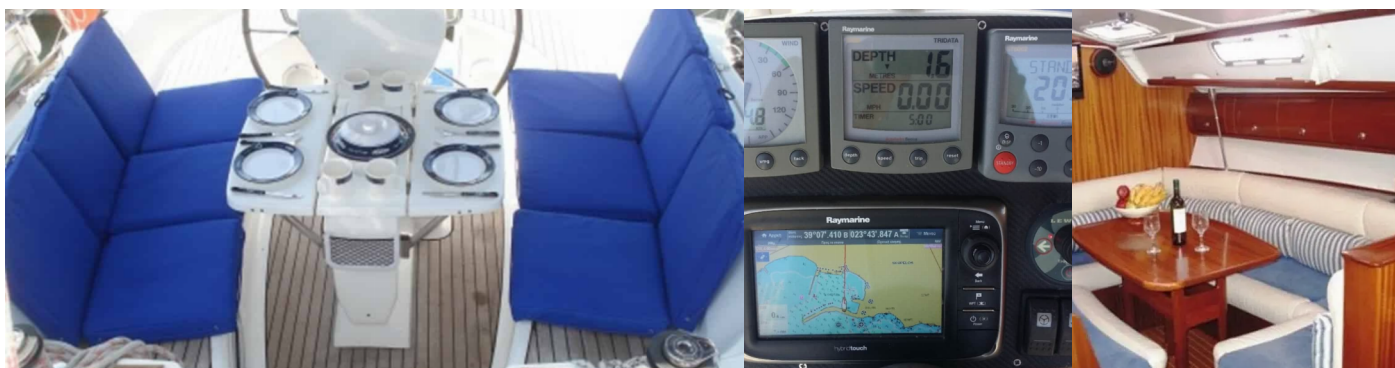

CENA / TYGODNIE

07.11. - 14.11.2026

1.440 € ~~2.150 €~~

14.11. - 21.11.2026

1.440 € ~~2.150 €~~

21.11. - 28.11.2026

1.440 € ~~2.150 €~~

28.11. - 03.04.2027

Zarezerwowany

WEB

najachty.pl

NUMER TELEFONU

+48 882 071 532

E-MAIL

biuro@najachty.pl

NAJACHTY

ul. Pi. Świętej Małgorzaty 1-2/42B, 58-100, Świdnica, Polska