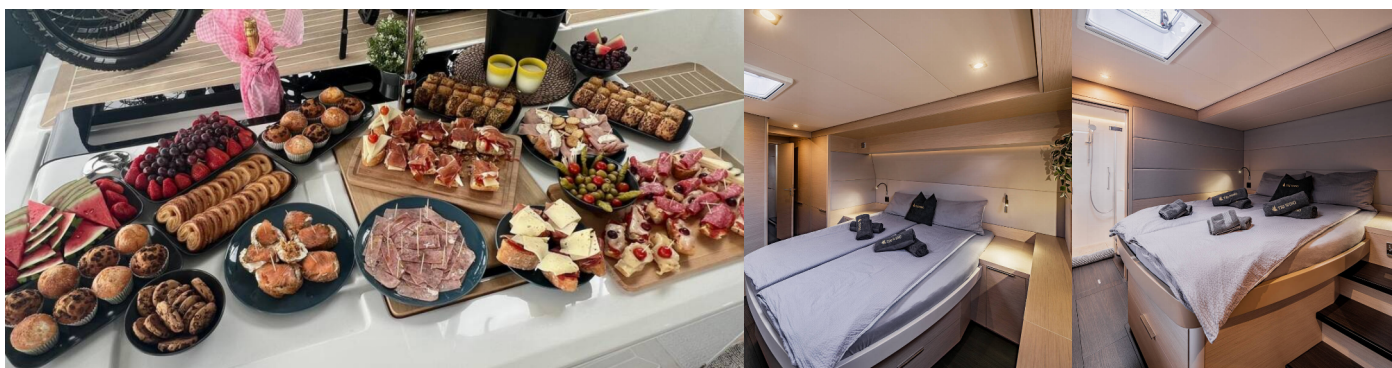

CENA / TYGODNIE

16.05. - 23.05.2026 13.520 € ~~16.900 €~~	23.05. - 30.05.2026 13.520 € ~~16.900 €~~	30.05. - 06.06.2026 17.120 € ~~21.400 €~~	06.06. - 13.06.2026 17.120 € ~~21.400 €~~
13.06. - 20.06.2026 20.960 € ~~26.200 €~~	20.06. - 27.06.2026 Zarezerwowany	27.06. - 04.07.2026 Zarezerwowany	04.07. - 11.07.2026 Zarezerwowany
11.07. - 18.07.2026 23.680 € ~~29.600 €~~	18.07. - 25.07.2026 23.680 € ~~29.600 €~~	25.07. - 01.08.2026 Zarezerwowany	01.08. - 08.08.2026 23.680 € ~~29.600 €~~
08.08. - 15.08.2026 23.680 € ~~29.600 €~~	15.08. - 22.08.2026 Zarezerwowany	22.08. - 29.08.2026 20.960 € ~~26.200 €~~	29.08. - 05.09.2026 20.960 € ~~26.200 €~~
05.09. - 12.09.2026 20.960 € ~~26.200 €~~	12.09. - 19.09.2026 20.960 € ~~26.200 €~~	19.09. - 26.09.2026 18.000 € ~~22.500 €~~	26.09. - 03.10.2026 18.000 € ~~22.500 €~~
03.10. - 01.01.2027 Zarezerwowany			

WEB

najachty.pl

NUMER TELEFONU

+48 882 071 532

E-MAIL

biuro@najachty.pl

NAJACHTY

ul. Pi. Świętej Małgorzaty 1-2/42B, 58-100, Świdnica, Polska