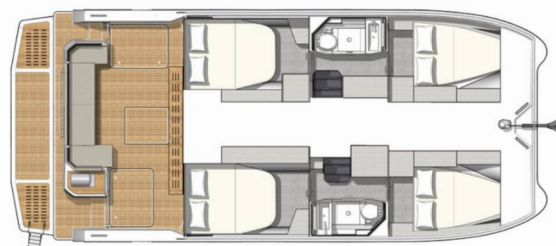

FOUNTAINÉ PAJOT MY4.S

My Angel

Katamaran motorowy Fountaine Pajot MY4.S „My Angel”, rok produkcji 2022, jacht ten jest zacumowany w Lefkas, D-Marin, Lefkas - Grecja. Jednostka posiada 4 kabiny, może pomieścić 8 persons i posiada 2 WC.

SPECYFIKACJA JACHTU

Baza Czarterowa

Lefkas, D-Marin, Grecja

Yacht ID

9892

Producent

Fountaine Pajot

Imię

My Angel

Rok Produkcji

2022

Długość

11.00 m

Kabiny

4

Koje

8

Prysznic

2

STANDARDOWE WYPOSAŻENIE JACHTU

Elektronika

Generator, Gniazdo USB, Inwerter, Klimatyzacja, Odsalarka, Panele słoneczne

Kambuz

Ekspres do kawy NESPRESSO, Zamrażarka

Komfort

Leżaki

Nawigacja

Autopilot, Ploter map GPS

Ożaglowanie

Kabestan elektryczny

Pokład

Dach słoneczny, Drabinka do pływania, Platforma kąpielowa, Ponton, Silnik zaburtowy

Rozrywka

Deska SUP - GRATIS, TV

Wnętrze

Toaleta elektryczna, Wentylatory elektryczne