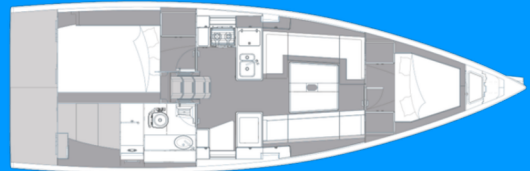

ELAN E4

Stella Mare

Jacht żaglowy Elan E4 „Stella Mare”, rok produkcji 2020, jacht ten jest zacumowany w Marina Punat (Krk), Punat (Krk) - Chorwacja. Jednostka posiada 2 kabiny, może pomieścić 4 + 2 persons i posiada 1 WC.

Stella Mare

Rok Produkcji

2020

Długość

10.60 m

Kabiny

2

Koje