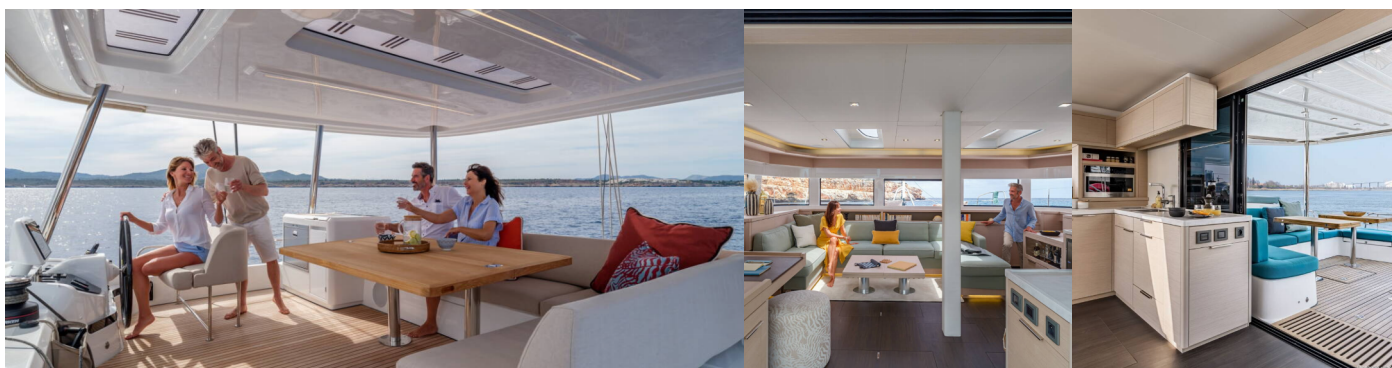

CENA / TYGODNIE

01.05. - 26.05.2026 Zarezerwowany	26.05. - 31.05.2026 Zarezerwowany	06.06. - 13.06.2026 Zarezerwowany	13.06. - 20.06.2026 Wstępna rezerwacja
20.06. - 27.06.2026 Zarezerwowany	27.06. - 04.07.2026 Wstępna rezerwacja	04.07. - 11.07.2026 Zarezerwowany	11.07. - 18.07.2026 Zarezerwowany
18.07. - 25.07.2026 28.220 € ~~33.200 €~~	25.07. - 01.08.2026 28.220 € ~~33.200 €~~	01.08. - 08.08.2026 Zarezerwowany	08.08. - 15.08.2026 28.220 € ~~33.200 €~~
15.08. - 22.08.2026 28.220 € ~~33.200 €~~	22.08. - 29.08.2026 25.245 € ~~29.700 €~~	29.08. - 05.09.2026 25.245 € ~~29.700 €~~	05.09. - 12.09.2026 25.245 € ~~29.700 €~~
12.09. - 19.09.2026 Wstępna rezerwacja	19.09. - 26.09.2026 Zarezerwowany	26.09. - 03.10.2026 19.295 € ~~22.700 €~~	03.10. - 09.10.2026 Zarezerwowany
10.10. - 16.10.2026 Zarezerwowany	17.10. - 24.10.2026 19.295 € ~~22.700 €~~	24.10. - 31.10.2026 19.295 € ~~22.700 €~~	31.10. - 07.11.2026 19.295 € ~~22.700 €~~

WEB

najachty.pl

NUMER TELEFONU

+48 882 071 532

E-MAIL

biuro@najachty.pl

NAJACHTY

ul. Pi. Świętej Małgorzaty 1-2/42B, 58-100, Świdnica, Polska