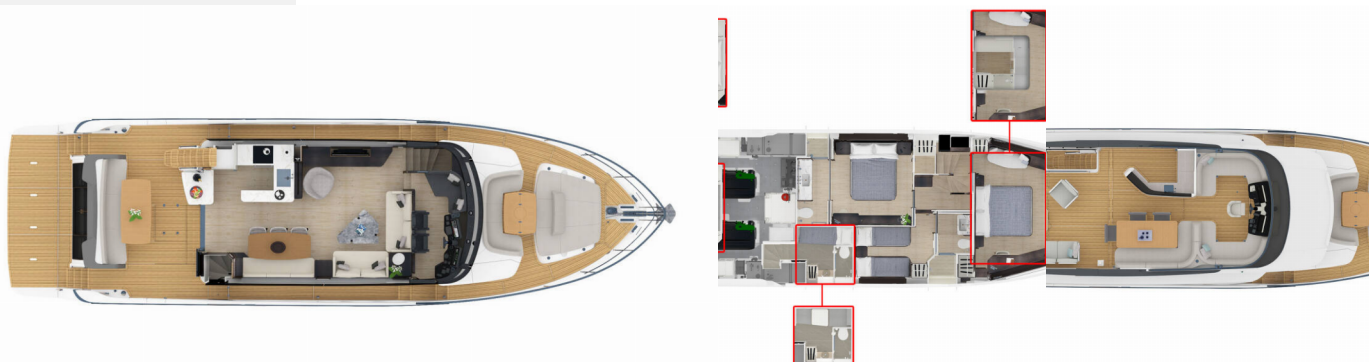

CENA / TYGODNIE

16.05. - 23.05.2026 30.515 € ~~35.900 €~~	23.05. - 30.05.2026 35.900 €	30.05. - 06.06.2026 35.900 €	06.06. - 13.06.2026 35.900 €
13.06. - 20.06.2026 38.900 €	20.06. - 27.06.2026 38.900 €	27.06. - 04.07.2026 38.900 €	04.07. - 11.07.2026 38.900 €
12.07. - 15.07.2026 Zarezerwowany	18.07. - 25.07.2026 38.900 €	25.07. - 01.08.2026 38.900 €	01.08. - 08.08.2026 38.900 €
08.08. - 15.08.2026 38.900 €	15.08. - 22.08.2026 38.900 €	22.08. - 29.08.2026 38.900 €	29.08. - 05.09.2026 38.900 €
05.09. - 12.09.2026 38.900 €	12.09. - 19.09.2026 35.900 €	19.09. - 26.09.2026 35.900 €	26.09. - 03.10.2026 35.900 €
03.10. - 10.10.2026 35.900 €	10.10. - 17.10.2026 35.900 €	17.10. - 24.10.2026 35.900 €	24.10. - 31.10.2026 35.900 €
31.10. - 07.11.2026 35.900 €	07.11. - 14.11.2026 35.900 €	14.11. - 21.11.2026 35.900 €	21.11. - 28.11.2026 35.900 €

WEB

najachty.pl

NUMER TELEFONU

+48 882 071 532

E-MAIL

biuro@najachty.pl

NAJACHTY

ul. Pi. Świętej Małgorzaty 1-2/42B, 58-100, Świdnica, Polska