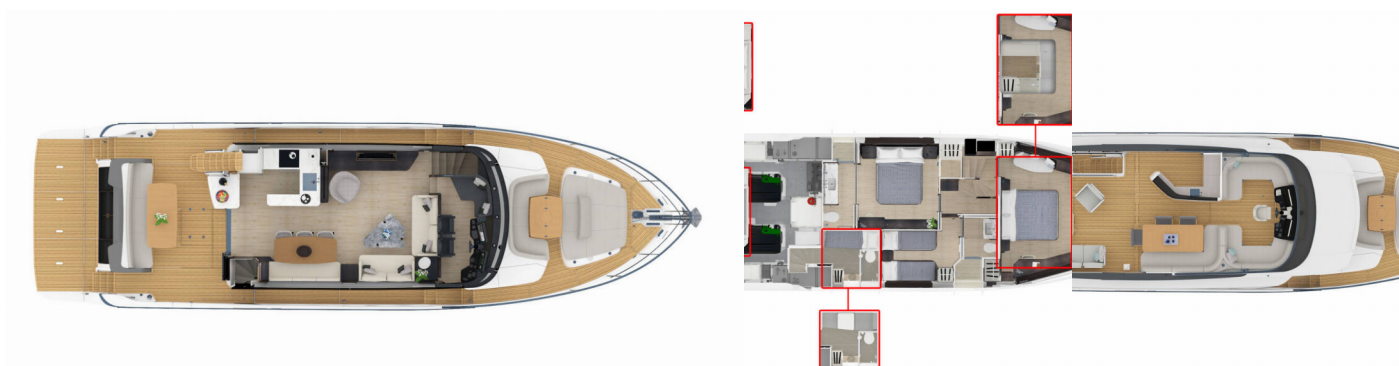

CENA / TYGODNIE

05.12. - 12.12.2026

35.900 €

12.12. - 19.12.2026

35.900 €

19.12. - 26.12.2026

35.900 €

WEB

najachty.pl

NUMER TELEFONU

+48 882 071 532

E-MAIL

biuro@najachty.pl

NAJACHTY

ul. Pi. Świętej Małgorzaty 1-2/42B, 58-100, Świdnica, Polska