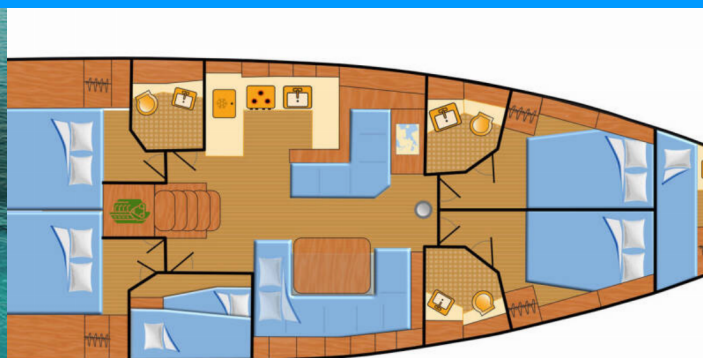

OCEANIS 51.1

Aquaris

Jacht żaglowy Oceanis 51.1 „Aquaris”, rok produkcji 2026, jacht ten jest zacumowany w Palma de Mallorca, Marina Naviera Balear, - Hiszpania. Jednostka posiada 5 + 1 kabiny, może pomieścić 10 + 2 + 1 persons i posiada 3 + 1 WC.

Imię

Aquaris

Rok Produkcji

2026

Długość

15.94 m

Kabiny

5 + 1