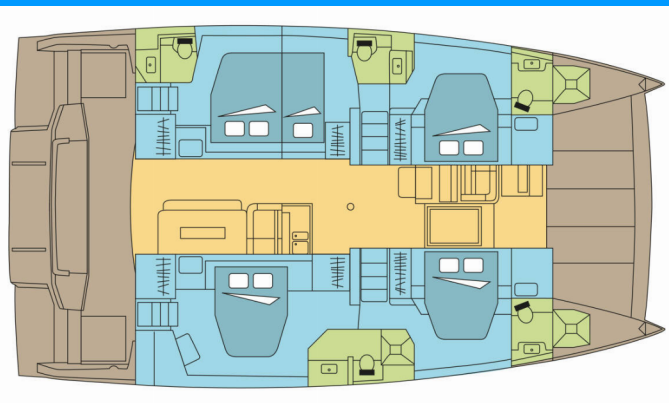

BALI 4.8

Yepa

Katamaran Bali 4.8 „Yepa”, rok produkcji 2020, jacht ten jest zacumowany w New Providence, Palm Cay Marina, - Bahamy. Jednostka posiada 5 kabiny, może pomieścić 10 persons i posiada 5 WC.

SPECYFIKACJA JACHTU

Rok Produkcji

2020

Długość

14.86 m

Kabiny

5

Koje

10