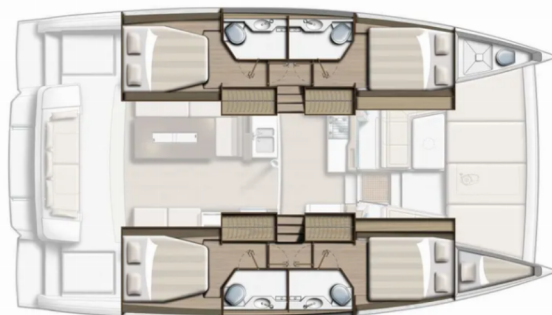

BALI 4.2

Junior Mary 1

Katamaran Bali 4.2 „Junior Mary 1”, rok produkcji 2026, jacht ten jest zacumowany w Palairos, - Grecja. Jednostka posiada 4 + 2 kabiny, może pomieścić 8 persons i posiada 4 + 1 WC.

Junior Mary 1

Rok Produkcji

2026

Długość

12.85 m

Kabiny

4 + 2

Koje