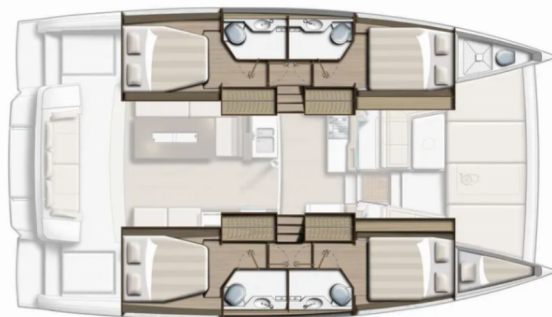

BALI 4.2

Junior Mary 1

Katamaran Bali 4.2 „Junior Mary 1”, rok produkcji 2026, jacht ten jest zacumowany w Palairos, - Grecja. Jednostka posiada 4 + 2 kabiny, może pomieścić 8 persons i posiada 4 + 1 WC.

Junior Mary 1

Rok Produkcji

2026

Długość

12.85 m

Kabiny

4 + 2

Koje