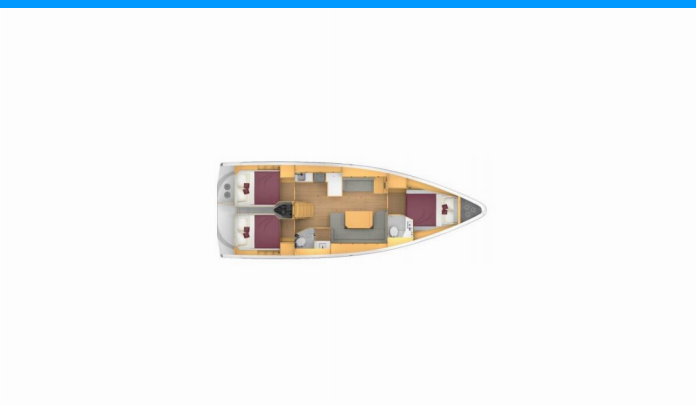

BAVARIA C42

Balarina

Jacht żaglowy Bavaria C42 „Balarina”, rok produkcji 2023, jacht ten jest zacumowany w Lefkas, D-Marin, Lefkas - Grecja. Jednostka posiada 3 kabiny, może pomieścić 6 persons i posiada 2 WC.

Balarina

Rok Produkcji

2023

Długość

12.40 m

Kabiny

3

Koje