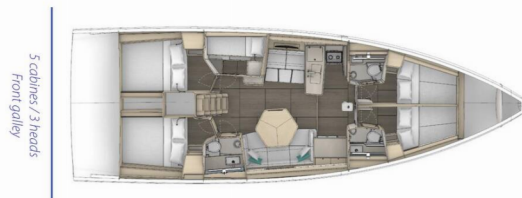

DUFOUR 48

Bourini

Jacht żaglowy Dufour 48 „Bourini”, rok produkcji 2026, jacht ten jest zacumowany w Lefkas main port, Lefkas – Grecja.

Jednostka posiada 5 kabiny, może pomieścić 10 + 2 persons i posiada 3 WC.

Bourini

Rok Produkcji

2026

Długość

15.29 m

Kabiny

5

Koje