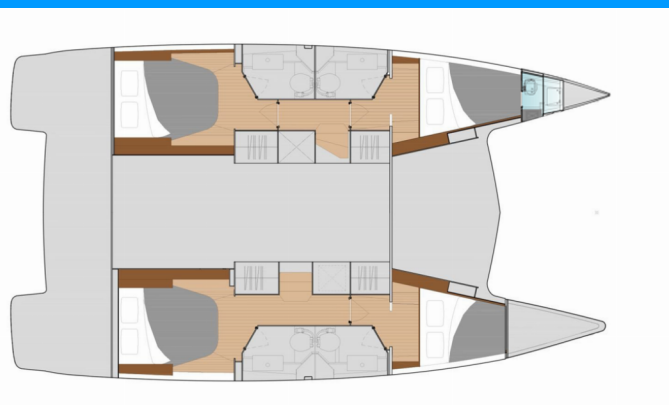

FONTAINE PAJOT ISLA 40

Kebitree

Katamaran Fountaine Pajot Isla 40 „Kebitree”, rok produkcji 2023, jacht ten jest zacumowany w Palairos, - Grecja.

Jednostka posiada 4 + 1 kabiny, może pomieścić 8 + 1 persons i posiada 4 + 1 WC.

Kebitree

Rok Produkcji

2023

Długość

11.93 m

Kabiny

4 + 1

Koje

Ożaglowanie

Kabestan elektryczny

Pokład

Daszek bimini, Daszek bimini - Mini, Kuchnia w kokpicie, Ponton, Szprycbuda, Trap hydrauliczny

Wnętrze

Stół rozkładany w salonie, Toaleta elektryczna, Wentylatory elektryczne w kabinach