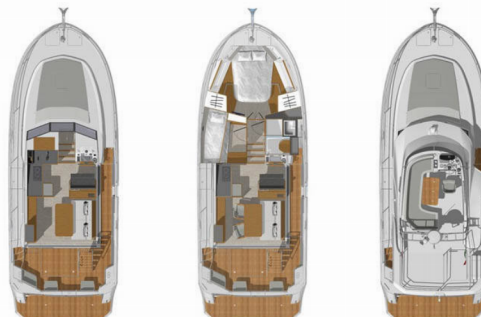

Swift Trawler 35 – Floor Layout

SPECYFIKACJA JACHTU

Baza Czarterowa

Marina Kornati, Biograd, Chorwacja

Yacht ID

9616

Producent

Bénéteau

Imię

Max

Rok Produkcji

2019

Długość

11.29 m

Kabiny

2

Koje

4 + 2

Max. Liczba Osób

6

Prysznic

1

STANDARDOWE WYPOSAŻENIE JACHTU

Bezpieczeństwo	Apteczka, Gaśnica, Pasy ratunkowe (szelki bezpieczeństwa), Radio UKF, Sygnały alarmowe, Tratwa ratunkowa, Zestaw narzędzi
Elektronika	Generator, Gniazdo 220 V, Gniazdo USB, Klimatyzacja, Ogrzewanie
Kambuz	Gorąca woda, Kawiarka, Lodówka, Naczynia kuchenne (wyposażenie kuchni, sztucze)
Komfort	Materace pokładowe, Poduszki na pokład do opalania, Poduszki w kokpicie
Nawigacja	Autopilot, Ekran, Opisy portów, Ploter map GPS (- at the Flybridge), Ploter map GPS - kokpit, Rufowy ster strumieniowy, Ster strumieniowy
Pokład	Bosak, Cumy, Daszek bimini, Elektryczna winda kotwiczna, Flybridge, Główna kotwica, Kotwica zapasowa (rezerwa, kotwica pomocnicza), Krzesła, Odbijacz kulisty, Odbijacze, Plastikowe wiaderko, Pompka do pontonu, Prysznic na rufie / w kokpicie, Stół w kokpicie, Trap, Wąż do wody
Rozrywka	Głośniki wewnętrzne, Radio
Wnętrze	Toaleta elektryczna