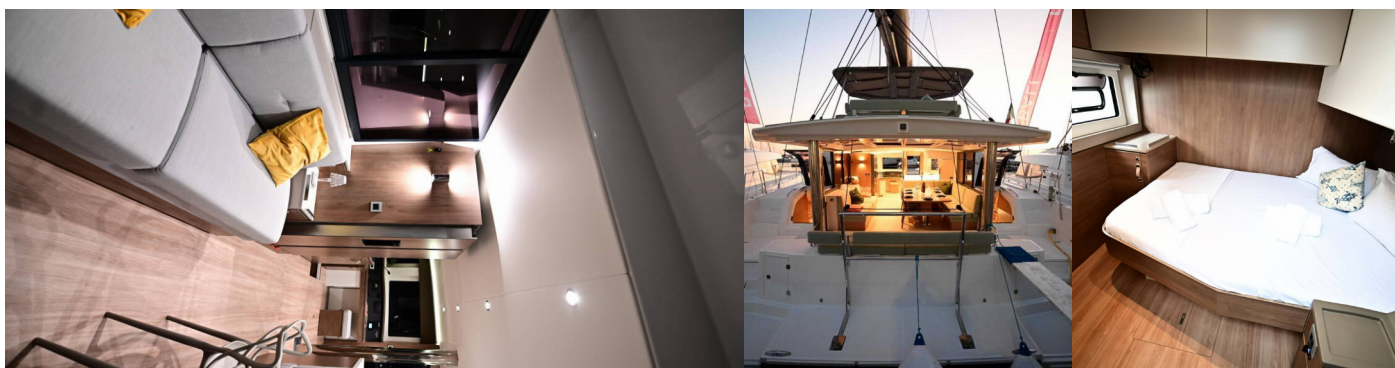

CENA / TYGODNIE

25.04. - 02.05.2026 7.155 € ~~7.950 €~~	02.05. - 09.05.2026 7.155 € ~~7.950 €~~	09.05. - 16.05.2026 7.155 € ~~7.950 €~~	16.05. - 23.05.2026 7.155 € ~~7.950 €~~
23.05. - 30.05.2026 Zarezerwowany	30.05. - 06.06.2026 8.503 € ~~8.950 €~~	06.06. - 13.06.2026 Wstępna rezerwacja	13.06. - 20.06.2026 Zarezerwowany
20.06. - 27.06.2026 Zarezerwowany	27.06. - 04.07.2026 Zarezerwowany	04.07. - 11.07.2026 10.688 € ~~11.250 €~~	11.07. - 18.07.2026 10.830 € ~~11.400 €~~
18.07. - 25.07.2026 12.255 € ~~12.900 €~~	25.07. - 01.08.2026 Zarezerwowany	01.08. - 08.08.2026 Zarezerwowany	08.08. - 15.08.2026 Zarezerwowany
15.08. - 22.08.2026 Wstępna rezerwacja	22.08. - 29.08.2026 12.540 € ~~13.200 €~~	29.08. - 05.09.2026 10.830 € ~~11.400 €~~	05.09. - 12.09.2026 10.783 € ~~11.350 €~~
12.09. - 19.09.2026 9.738 € ~~10.250 €~~	19.09. - 26.09.2026 9.135 € ~~10.150 €~~	26.09. - 03.10.2026 8.100 € ~~9.000 €~~	03.10. - 10.10.2026 7.155 € ~~7.950 €~~
10.10. - 17.10.2026 7.155 € ~~7.950 €~~	17.10. - 24.10.2026 7.155 € ~~7.950 €~~	24.10. - 31.10.2026 7.155 € ~~7.950 €~~	31.10. - 07.11.2026 7.155 € ~~7.950 €~~

WEB

najachty.pl

NUMER TELEFONU

+48 882 071 532

E-MAIL

biuro@najachty.pl

NAJACHTY

ul. Pi. Świętej Małgorzaty 1-2/42B, 58-100, Świdnica, Polska