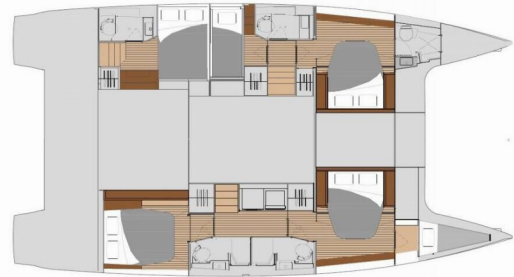

FOUNTAINÉ PAJOT TANNA 47

Elsa

Katamaran Fountaine Pajot Tanna 47 „Elsa”, rok produkcji 2026, jacht ten jest zacumowany w Piombino - Marina Arcipelago Toscano, - Włochy. Jednostka posiada 5 + 1 kabiny, może pomieścić 10 + 2 + 1 persons i posiada 5 + 1 WC.

Elsa

Rok Produkcji

2026

Długość

13.94 m

Kabiny

5 + 1

Koje