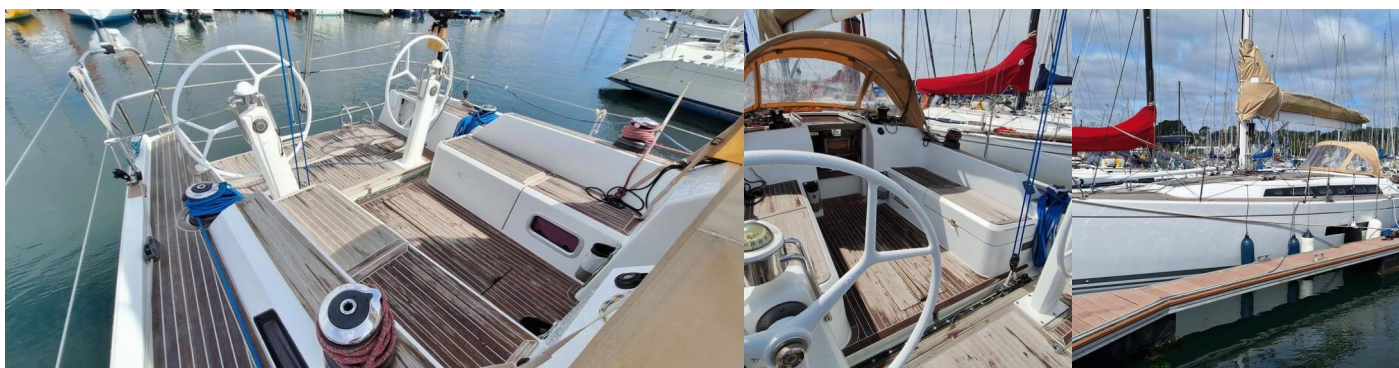

CENA / TYGODNIE

05.12. - 12.12.2026

1.805 € ~~1.900 €~~

12.12. - 19.12.2026

1.805 € ~~1.900 €~~

19.12. - 26.12.2026

1.805 € ~~1.900 €~~

WEB

najachty.pl

NUMER TELEFONU

+48 882 071 532

E-MAIL

biuro@najachty.pl

NAJACHTY

ul. Pi. Świętej Małgorzaty 1-2/42B, 58-100, Świdnica, Polska