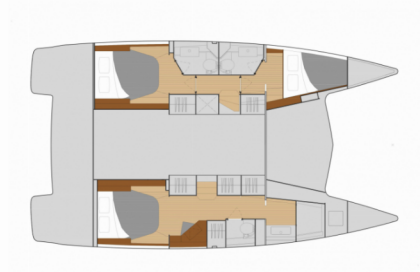

FONTAINE PAJOT ISLA 40

Jumapi

Katamaran Fountaine Pajot Isla 40 „Jumapi”, rok produkcji 2024, jacht ten jest zacumowany w La Rochelle, - Francja. Jednostka posiada 3 kabiny, może pomieścić 6 persons i posiada 2 WC.

Jumapi

Rok Produkcji

2024

Długość

11.93 m

Kabiny

3

Koje