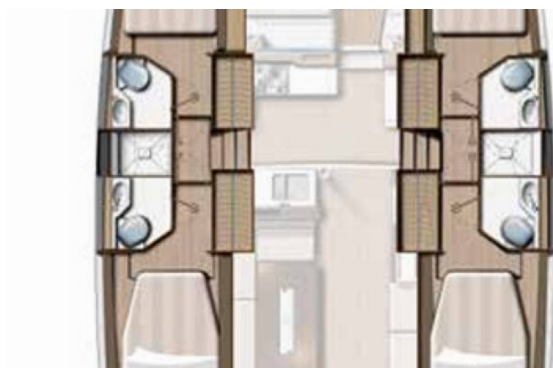

CENA / TYGODNIE

07.11. - 14.11.2026

5.300 €

14.11. - 21.11.2026

5.300 €

21.11. - 28.11.2026

4.075 €

28.11. - 05.12.2026

4.075 €

05.12. - 12.12.2026

4.075 €

12.12. - 19.12.2026

4.075 €

19.12. - 26.12.2026

4.075 €

WEB

najachty.pl

NUMER TELEFONU

+48 882 071 532

E-MAIL

biuro@najachty.pl

NAJACHTY

ul. Pi. Świętej Małgorzaty 1-2/42B, 58-100, Świdnica, Polska