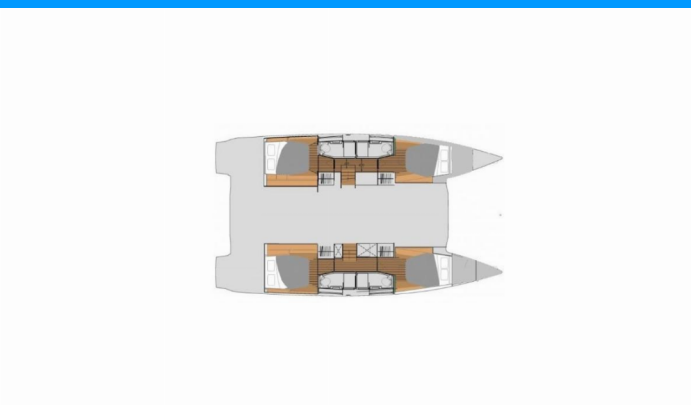

FONTAINE PAJOT ELBA 45

Pretty Penny

Katamaran Fountaine Pajot Elba 45 „Pretty Penny”, rok produkcji 2026, jacht ten jest zacumowany w BVI, Tortola, Nanny Cay Marina, - Brytyjskie Wyspy Dziewicze. Jednostka posiada 4 kabiny, może pomieścić 8 persons i posiada 4 WC.

Pretty Penny

Rok Produkcji

2026

Długość

13.45 m

Kabiny

4

Koje