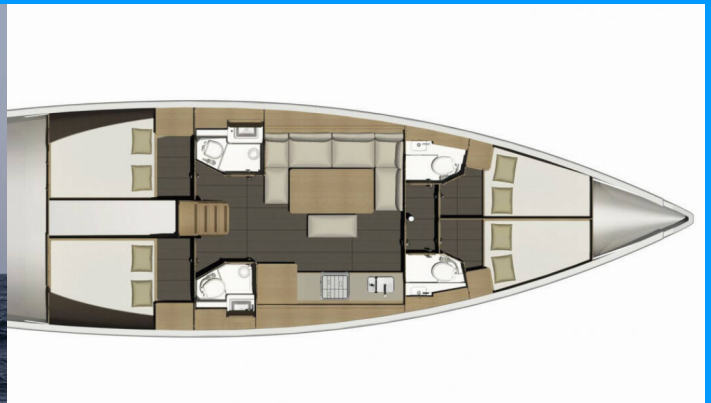

DUFOUR 460 GL

Nearchos

Jacht żaglowy Dufour 460 GL „Nearchos”, rok produkcji 2019, jacht ten jest zacumowany w Lavrion - Olympic Marine, Lavrion - Grecja. Jednostka posiada 4 kabiny, może pomieścić 8 + 2 persons i posiada 4 WC.

Nearchos

Rok Produkcji

2019

Długość

14.15 m

Kabiny

4

Koje

Pokład

Daszek bimini, Ponton z silnikiem zaburtowym, Prysznic na rufie / w kokpicie, Szprycbudka

Rozrywka

Głośniki zewnętrzne, Odtwarzacz CD MP3

Wnętrze

Toaleta elektryczna, Toaleta próżniowa

CENA / TYGODNIE