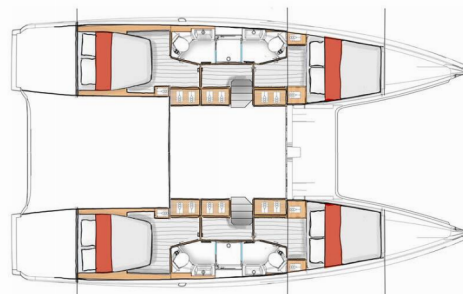

EXCESS 13

First Kiss

Katamaran Excess 13 „First Kiss”, rok produkcji 2025, jacht ten jest zacumowany w Komolac, ACI Marina Dubrovnik, - Chorwacja. Jednostka posiada 4 + 2 kabiny, może pomieścić 8 + 2 + 2 persons i posiada 4 WC.

First Kiss

Rok Produkcji

2025

Długość

12.99 m

Kabiny

4 + 2

Koje