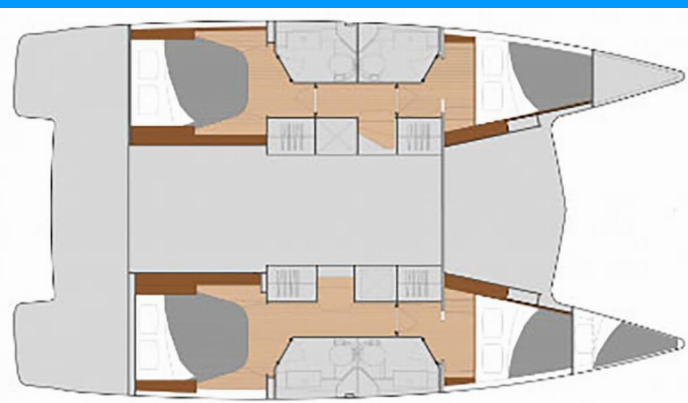

FONTAINE PAJOT ISLA 40

Lunador

Katamaran Fountaine Pajot Isla 40 „Lunador”, rok produkcji 2021, jacht ten jest zacumowany w Propriano, - Francja.

Jednostka posiada 4 + 1 kabiny, może pomieścić 8 + 2 persons i posiada 4 WC.

Lunador

Rok Produkcji

2021

Długość

11.93 m

Kabiny

4 + 1

Koje