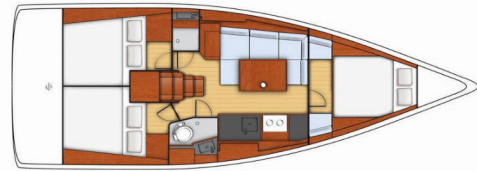

OCEANIS 38

Kos 38.1

Jacht żaglowy Oceanis 38 „Kos 38.1”, rok produkcji 2015, jacht ten jest zacumowany w Lefkas, D-Marin, Lefkas - Grecja.

Jednostka posiada 3 kabiny, może pomieścić 6 + 2 persons i posiada 1 WC.