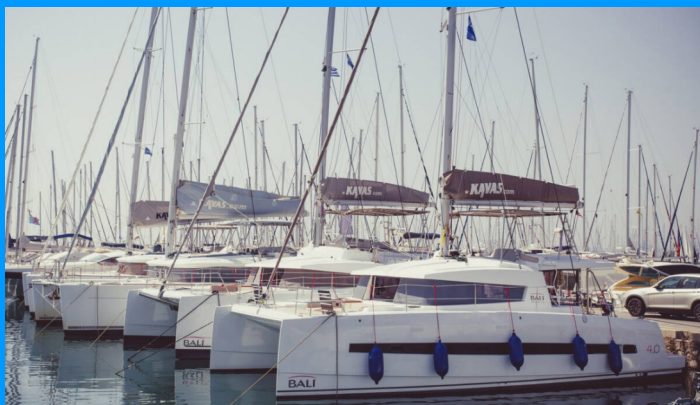

BALI 4.0

Blue Dream II

Katamaran Bali 4.0 „Blue Dream II”, rok produkcji 2016, jacht ten jest zacumowany w Keramoti, - Grecja. Jednostka posiada 4 + 2 kabiny, może pomieścić 8 + 2 persons i posiada 4 WC.

SPECYFIKACJA JACHTU

Baza Czarterowa

Keramoti, Grecja

Yacht ID

932

Producent

Catana

Imię