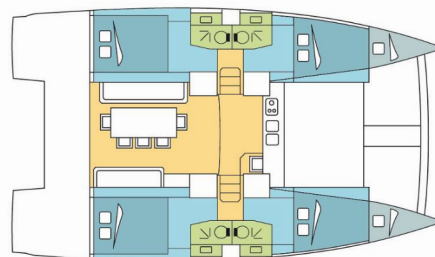

BALI 4.0

Blue Dream II

Katamaran Bali 4.0 „Blue Dream II”, rok produkcji 2016, jacht ten jest zacumowany w Keramoti, - Grecja. Jednostka posiada 4 + 2 kabiny, może pomieścić 8 + 2 persons i posiada 4 WC.

Blue Dream II

Rok Produkcji

2016

Długość

11.99 m

Kabiny

4 + 2

Koje