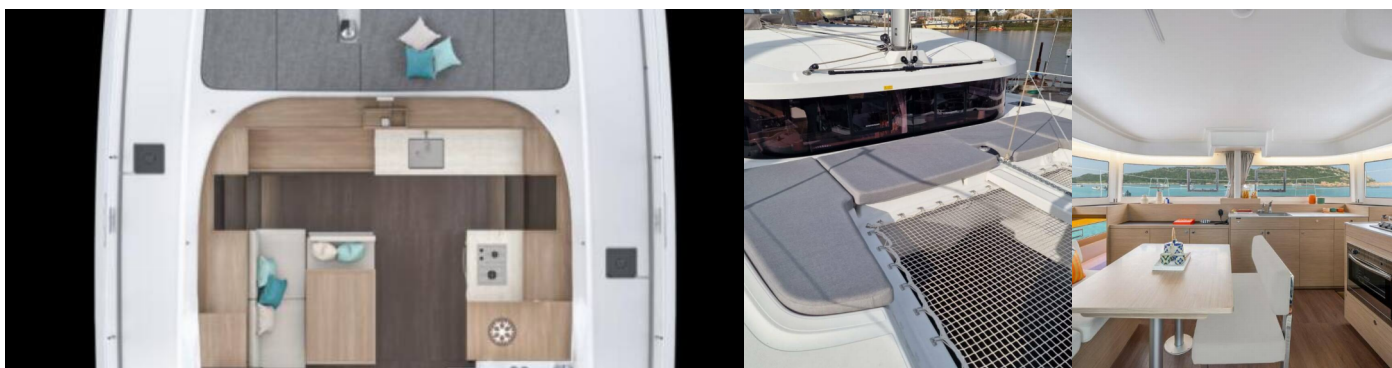

Pokład

Elektryczna winda kotwiczna, Flybridge, Stół w kokpicie

Rozrywka

Odtwarzacz CD z radiem

CENA / TYGODNIE

25.04. - 09.05.2026 Zarezerwowany	09.05. - 16.05.2026 3.500 €	16.05. - 23.05.2026 3.500 €	23.05. - 30.05.2026 3.500 €
30.05. - 06.06.2026 3.500 €	06.06. - 13.06.2026 3.500 €	13.06. - 20.06.2026 3.500 €	20.06. - 27.06.2026 3.500 €
27.06. - 04.07.2026 3.500 €	04.07. - 11.07.2026 3.500 €	11.07. - 18.07.2026 3.500 €	18.07. - 25.07.2026 3.500 €
25.07. - 01.08.2026 3.500 €	07.08. - 13.08.2026 Zarezerwowany	15.08. - 22.08.2026 3.500 €	22.08. - 29.08.2026 3.500 €
29.08. - 05.09.2026 3.500 €	05.09. - 12.09.2026 3.500 €	12.09. - 19.09.2026 3.500 €	19.09. - 26.09.2026 3.500 €
26.09. - 03.10.2026 3.500 €	03.10. - 10.10.2026 3.500 €	10.10. - 17.10.2026 3.500 €	17.10. - 24.10.2026 3.500 €
24.10. - 31.10.2026 3.500 €	31.10. - 07.11.2026 3.500 €		