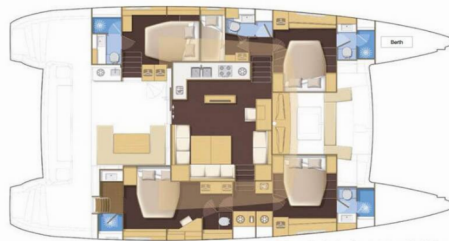

LAGOON 560 S2

Eagle Of Norway (Crewed)

Katamaran Lagoon 560 S2 „Eagle of Norway (Crewed)”, rok produkcji 2016, jacht ten jest zacumowany w Yachtclub Seget (Marina Baotić), Seget Donji, - Chorwacja. Jednostka posiada 4 + 1 kabiny, może pomieścić 8 + 1 + 1 persons i posiada 5 WC.

Eagle of Norway (Crewed)

Rok Produkcji

2016

Długość

17.07 m

Kabiny

4 + 1

Koje

8 + 1 + 1

Max. Liczba Osób

8

Prysznic

5

STANDARDOWE WYPOSAŻENIE JACHTU

Bezpieczeństwo	Radio UKF, Zbiornik na czarną wodę
Elektronika	Akumulatory serwisowe, Generator (220 V), Gniazdo 220 V (+12 V, USB sockets), Inwerter (5000 W), Klimatyzacja, Odsalarka (280L/h), Ogrzewanie (Aicron), Podgrzewacz wody, Przyłącze brzegowe 220 V, Stacja DSC, Ładowarka
Kambuz	Czajnik elektryczny, Dzbanek do moki, Elektryczny ekspres przelewowy do kawy, Kuchenka (5 burner), Kuchenka mikrofalowa, Lodówka, Naczynia kuchenne (wyposażenie kuchni, sztucce), Opiekacz, Zamrażarka, Zmywarka
Komfort	Poduszki w kokpicie, Ręcznik plażowy, Ręczniki (hotel size" 2 pcs)
Nawigacja	Autopilot, Kompas, Ploter map GPS, Ploter map GPS - kokpit, Przyrząd log/prędkość, Ster strumieniowy, Tridata, Wiatromierz/anemometr
Ożaglowanie	Kabestan, Kabestan elektryczny
Pokład	Daszek bimini, Drabinka do pływania, Elektryczna winda kotwiczna (with remote), Grill (gas operated), Knagi na wózkach, Kotwica z łańcuchem (80 m chain), Lodówka w kokpicie, Platforma kąpielowa, Ponton z silnikiem zaburtowym (Highfield Ultra Light 470 PVC with Honda 50 HP), Prysznic na rufie / w kokpicie, Relingi otwierane po obu stronach, Stół w kokpicie, Szprycbuda, Tekowy kokpit
Rozrywka	Deska SUP – GRATIS, Głośniki wewnętrzne, Głośniki zewnętrzne, Internet Wi-Fi, LCD TV, Narty wodne, Pączek – GRATIS, Radio FM Fusion MS205, Rower (marina folding bicycles), Skuter podwodny SEA-DOO, Sprzęt do snorkelingu, Wakeboard
Wnętrze	Pralka (+ dryer 5 kg), Toaleta elektryczna, Łóżeczko dla dziecka