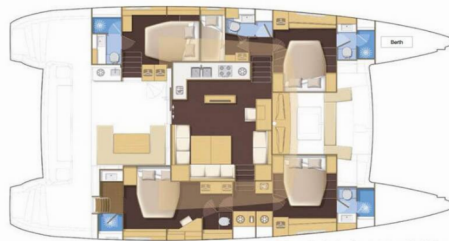

# LAGOON 560 S2

Eagle Of Norway (Crewed)

Katamaran Lagoon 560 S2 „Eagle of Norway (Crewed)”, rok produkcji 2016, jacht ten jest zacumowany w Yachtclub Seget (Marina Baotić), Seget Donji, - Chorwacja. Jednostka posiada 4 + 1 kabiny, może pomieścić 8 + 1 + 1 persons i posiada 5 WC.

**Eagle of Norway (Crewed)**

Rok Produkcji

**2016**

Długość

**17.07 m**

Kabiny

**4 + 1**

Koje