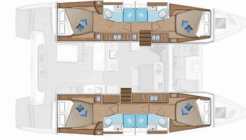

LAGOON 46

My Star

Katamaran Lagoon 46 „My Star”, rok produkcji 2022, jacht ten jest zacumowany w Kos, Kos Marina, - Grecja. Jednostka posiada 4 kabiny, może pomieścić 8 persons i posiada 4 WC.

SPECYFIKACJA JACHTU