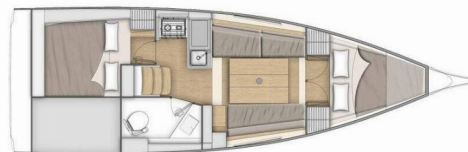

OCEANIS 30.1

Petite Marie

Jacht żaglowy Oceanis 30.1 „Petite Marie”, rok produkcji 2025, jacht ten jest zacumowany w La Rochelle, - Francja. Jednostka posiada 2 kabiny, może pomieścić 4 + 2 persons i posiada 1WC.