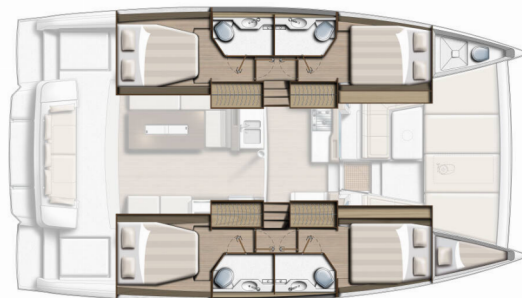

BALI 4.2

Zinfandel

Katamaran Bali 4.2 „Zinfandel“, rok produkcji 2025, jacht ten jest zacumowany w Marina Pirovac, - Chorwacja. Jednostka posiada 4 + 1 kabiny, może pomieścić 8 + 2 + 1 persons i posiada 4 + 1 WC.

Zinfandel

Rok Produkcji

2025

Długość

12.85 m

Kabiny

4 + 1

Koje