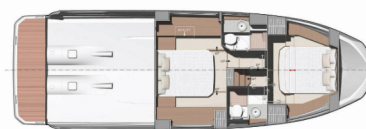

PRESTIGE 420 FLY

Martin

Jacht motorowy Prestige 420 Fly „Martin”, rok produkcji 2025, jacht ten jest zacumowany w Marina Split - ACI, Split - Chorwacja. Jednostka posiada 2 kabiny, może pomieścić 4 persons i posiada 2 WC.

Martin

Rok Produkcji

2025

Długość

13.06 m

Kabiny

2

Koje