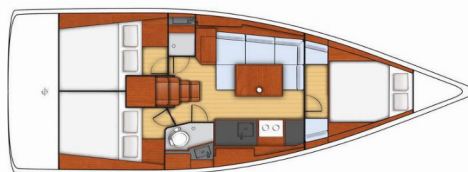

OCEANIS 38

Epicteto

Jacht żaglowy Oceanis 38 „Epicteto”, rok produkcji 2016, jacht ten jest zacumowany w Marina d'Empuriabrava, - Hiszpania. Jednostka posiada 3 kabiny, może pomieścić 6 + 2 persons i posiada 1 WC.

Epicteto

Rok Produkcji

2016

Długość

11.50 m

Kabiny

3

Koje